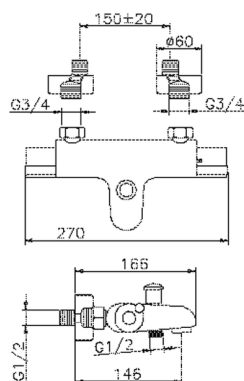

Bañera termostática THERMO_RNT25010

MODELO **RNT25010**

Bañera termostática, sin conjunto ducha, conexión para flexible 1/2" M

ACABADOS DISPONIBLES

21 21 Cromo

CARACTERÍSTICAS

Recambio Cartucho **22.03A.AR - ZZ97080004**