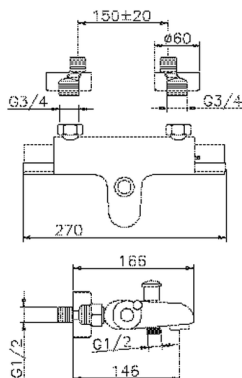

Bañera termostática THERMO_RNT25010

MODELO **RNT25010**

Bañera termostática, sin conjunto ducha, conexión para flexible 1/2" M

ACABADOS DISPONIBLES

21 21 Cromo

CARACTERÍSTICAS

Recambio Cartucho **22.03A.AR - ZZ97080004**