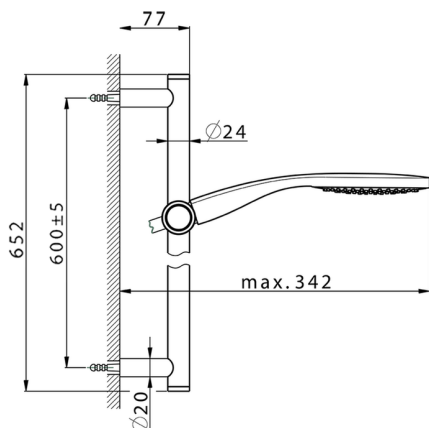

Conjunto ducha barra corrediza SHOWER_CR003113

MODELO **CR003113**

Conjunto ducha barra corrediza, barra 60 cm latón Ø24 con soporte corredizo Latón, duchita una función Emotion Ø130 mm de ABS, flexible liso SUPREME 150 cm

ACABADOS DISPONIBLES

-  **21** 21 Cromo
-  **2F** 2F Níquel Cepillado
-  **2Q** 2Q Black Titanium

CARACTERÍSTICAS

2024-12-22