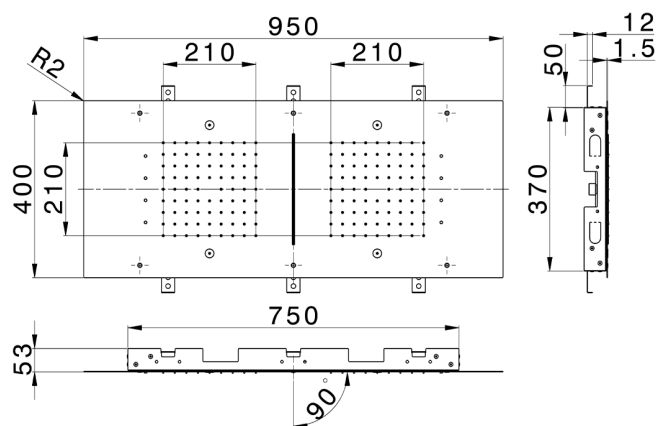

Rociadores de techo 950x400 mm ZEN_ZS1C0385

MODELO **ZS1C0385**

Rociadores de techo 950x400 mm, funciones 2 lluvias, nebulizador, funciones cascada, cromoterapia, con teclado empotrado incluido, acero inoxidable AISI 304