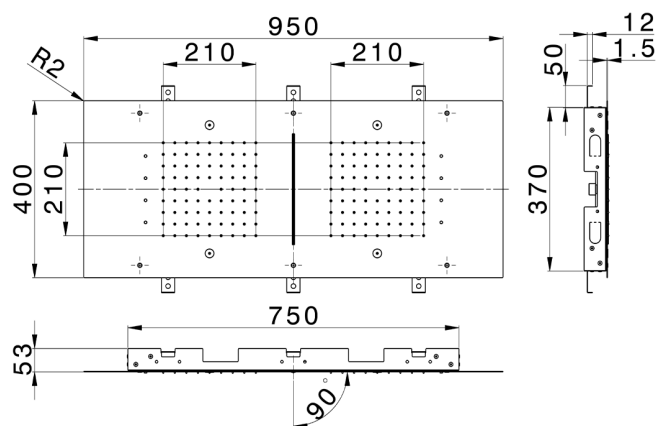

## Rociadores de techo 950x400 mm ZEN\_ZS1C0385

MODELO **ZS1C0385**

Rociadores de techo 950x400 mm, funciones 2 lluvias, nebulizador, funciones cascada, cromoterapia, con teclado empotrado incluido, acero inoxidable AISI 304