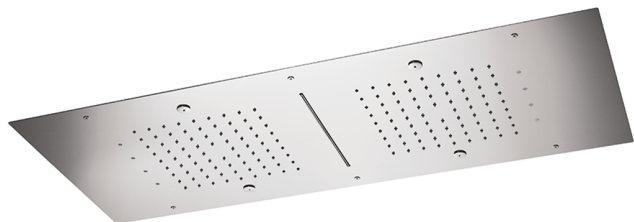

## Rociadores de techo 950x400 mm ZEN\_ZS1C0385

MODELO **ZS1C0385**

Rociadores de techo 950x400 mm, funciones 2 lluvias, nebulizador, funciones cascada, cromoterapia, con teclado empotrado incluido, acero inoxidable AISI 304

ACABADOS DISPONIBLES

-  **40** 40 Negro Mate
-  **4Q** 4Q Blanco Mate
-  **D1** D1 Inox Cepillado
-  **D2** D2 Inox brillo

CARACTERÍSTICAS

2025-02-05