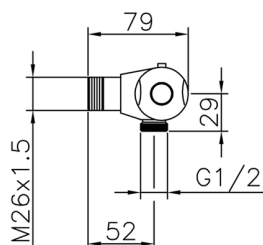

ACABADOS DISPONIBLES

CR CR Cromo

CARACTERÍSTICAS

Recambio Cartucho **22.03A.AR - ZZ97080004**

Cartucho Termostático Argo 1 (filtro corto)

Termostático

El Termostático Huber es tu gestor personal del agua, ayudándote a manejar, controlar y ahorrar agua y energía.