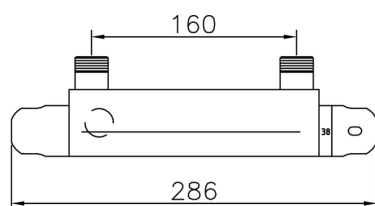

ACABADOS DISPONIBLES

CR CR Cromo

CARACTERÍSTICAS

Recambio Cartucho **22.03A.AR - ZZ97080004**

Cartucho Termostático Argo 1 (filtro corto)

Termostático

El Termostático Huber es tu gestor personal del agua, ayudándote a manejar, controlar y ahorrar agua y energía.