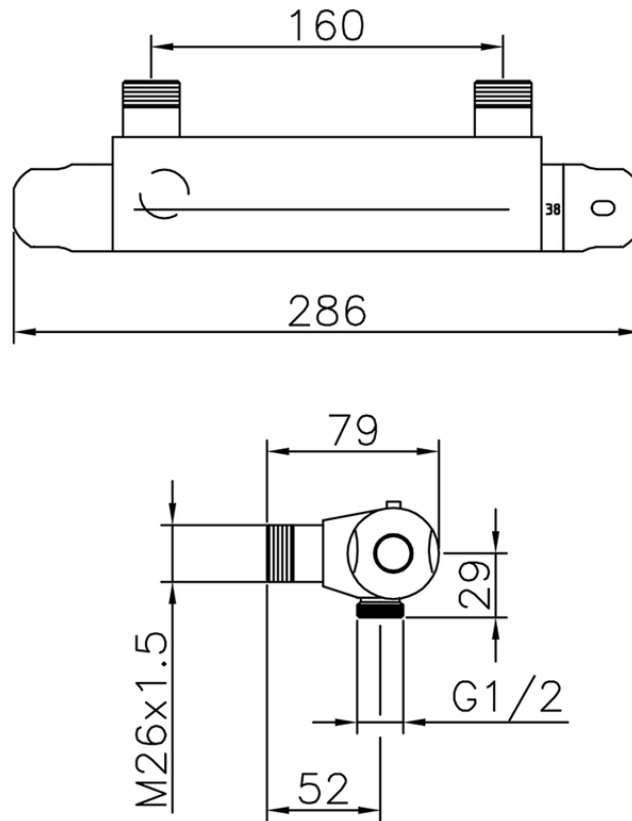

Ducha termostática CLINIC&TECHNICAL_56.76H.

56.76H.

<https://es.huberitalia.com/ducha-termostatica-clinicttechnical-56-76h>

2026-04-29