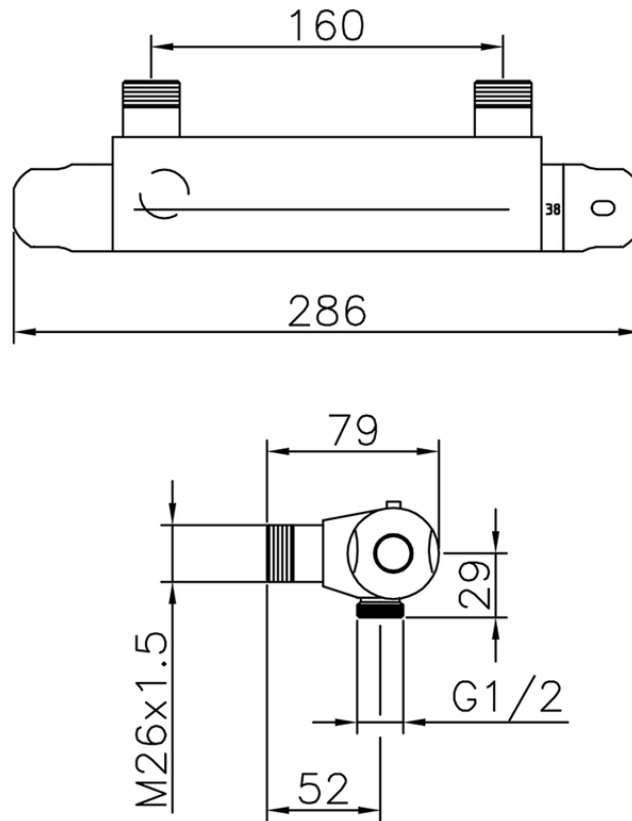

Ducha termostática CLINIC&TECHNICAL_56.76H.

56.76H.

<https://es.huberitalia.com/ducha-termostatica-clinicttechnical-56-76h>

2026-05-20