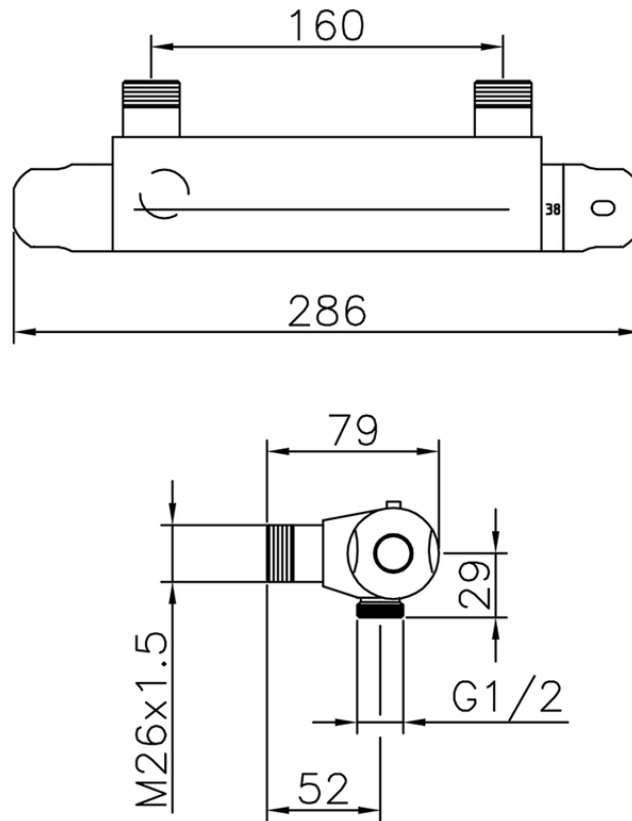

Ducha termostática CLINIC&TECHNICAL_56.76H.

56.76H.

<https://es.huberitalia.com/ducha-termostatica-clinicttechnical-56-76h>

2026-06-10