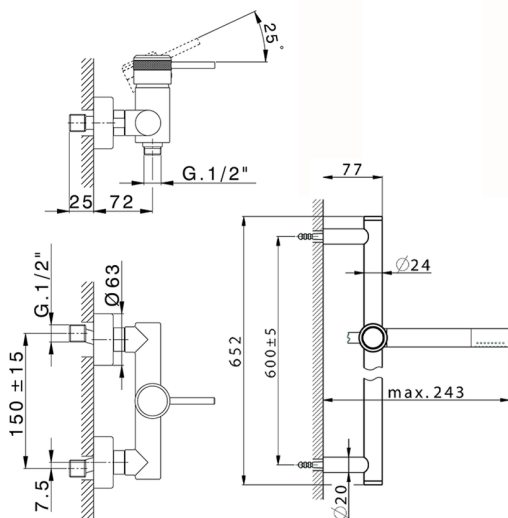

Ducha monomando con duplex CHRONOS_CR000460

MODELO **CR000460**

Ducha monomando con duplex, Barra 60 cm con soporte corredero, duchita una función minimal Ø24mm de Latón, flexible liso SUPREME 150 cm

ACABADOS DISPONIBLES

-  **21** 21 Cromo
-  **2F** 2F Níquel Cepillado
-  **2Q** 2Q Black Titanium

CARACTERÍSTICAS

Recambio Cartucho **ZZ95409000**

Cartucho Monomando 35 mm

EcoStop

La función EcoStop limita el caudal del agua aproximadamente el 50% de la salida máxima con una leve resistencia en la maneta. Basta con empujar ligeramente más allá de la mitad del tope sólo cuando se requiera la salida máxima de agua. Esto permitirá ahorrar hasta un 50% de agua.