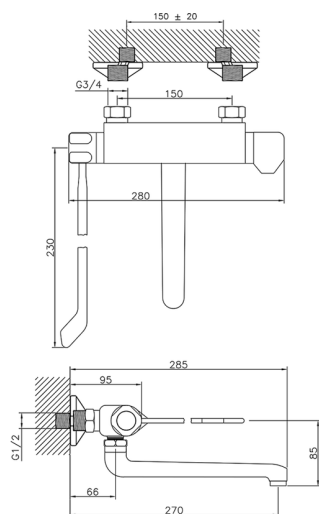

Fregadero termostático de pared KITCHEN_CLT70020

MODELO **CLT70020**

Fregadero termostático de pared, caño giratorio, con palanca clínica

ACABADOS DISPONIBLES

21 21 Cromo

CARACTERÍSTICAS

Recambio Cartucho **24.04A.PP**

Cartucho Termostático Plus P 8X20

Termostático

El Termostático Huber es tu gestor personal del agua, ayudándote a manejar, controlar y ahorrar agua y energía.

2024-11-21