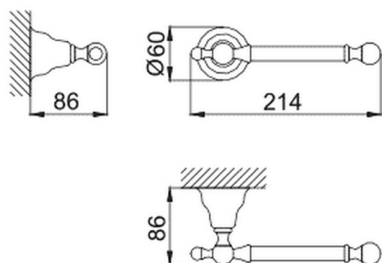

Porta rollo CROISSETTE_4034.01H.

MODELO **4034.01H.**

Porta rollo

ACABADOS DISPONIBLES

-  **AC** AC Níquel Satinado Cepillado
-  **BA** BA Bronce Viejo
-  **CR** CR Cromo
-  **2W** 2W Oro Cepillado

CARACTERÍSTICAS