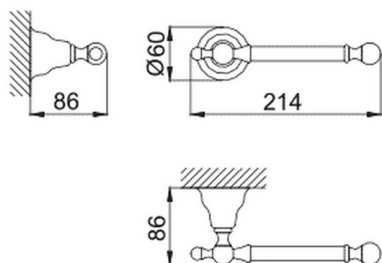

## Porta rollo CROISETTE\_4034.01H.

MODELO **4034.01H.**

Porta rollo

ACABADOS DISPONIBLES

-  **AC** AC Níquel Satinado Cepillado
-  **BA** BA Bronce Viejo
-  **CR** CR Cromo
-  **2W** 2W Oro Cepillado

CARACTERÍSTICAS