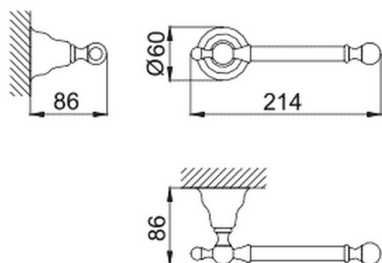

Porta rotolo CROISSETTE_4034.01H.

MODELO **4034.01H.**

Porta rotolo

ACABADOS DISPONIBLES

-  **AC** AC Níquel Satinado Cepillado
-  **BA** BA Bronce Viejo
-  **CR** CR Cromo
-  **2W** 2W Oro Cepillado

CARACTERÍSTICAS