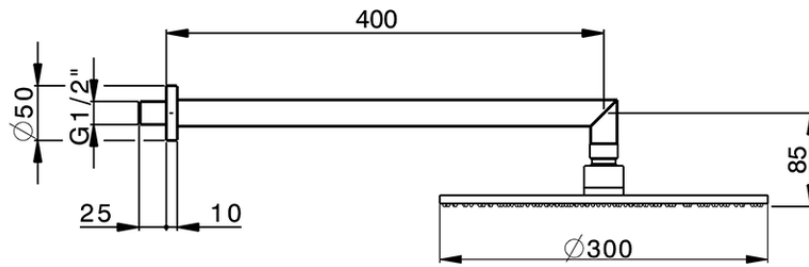

Brazo ducha con rociador SHOWER_SS013620

SS013620

<https://es.huberitalia.com/brazo-ducha-con-rociador-shower-ss013620>

2024-12-22