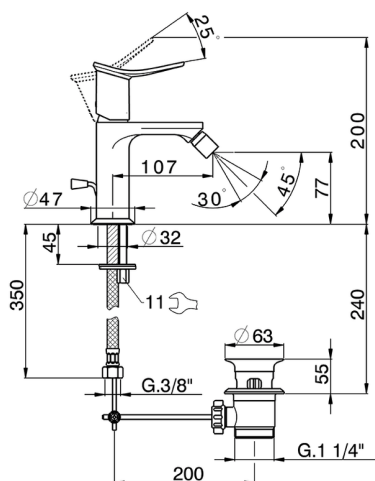

Bidé monomando HARLOCK_HK000554

MODELO **HK000554**

Bidé monomando, con desagüe automático 1" 1/4, latiguillos acero G.3/8"

ACABADOS DISPONIBLES

-  **21** 21 Cromo
-  **2P** 2P Oro rosa
-  **2Q** 2Q Black Titanium
-  **40** 40 Negro Mate
-  **4Q** 4Q Blanco Mate
-  **6T** 6T Cromo/Negro Mate

CARACTERÍSTICAS

Recambio Cartucho **ZZ96550000**

Cartucho Monomando 25 mm

Bidé monomando HARLOCK_HK000554

HK000554

<https://es.huberitalia.com/bide-monomando-harlock-hk000554>

2025-01-05