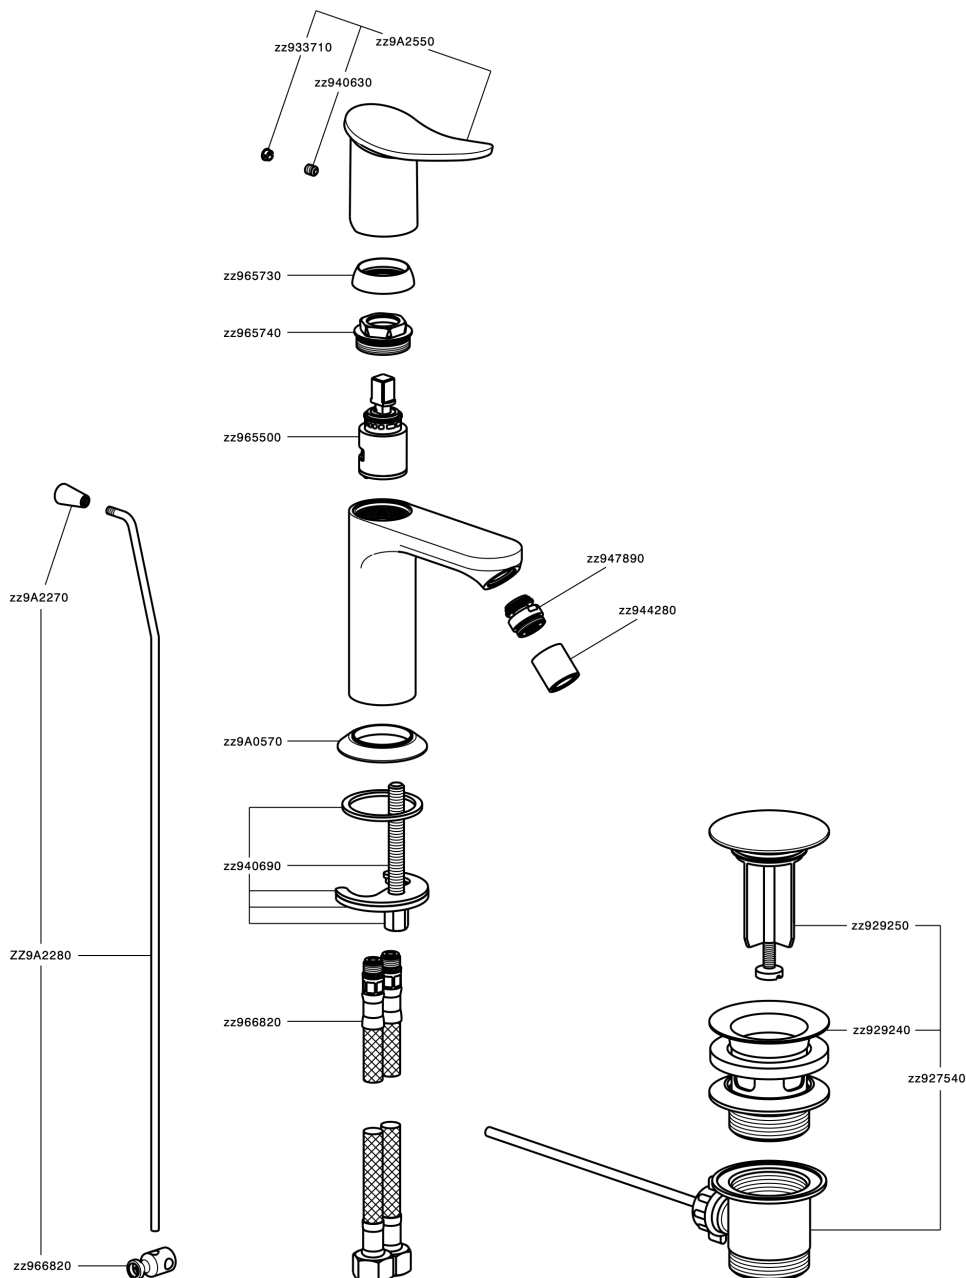

Bidé monomando HARLOCK_HK000554

MODELO **HK000554**

Bidé monomando, con desagüe automático 1" 1/4, latiguillos acero G.3/8"

ACABADOS DISPONIBLES

-  **21** 21 Cromo
-  **2P** 2P Oro rosa
-  **2Q** 2Q Black Titanium
-  **40** 40 Negro Mate
-  **4Q** 4Q Blanco Mate
-  **6T** 6T Cromo/Negro Mate

CARACTERÍSTICAS

Recambio Cartucho **ZZ96550000**

Cartucho Monomando 25 mm

Bidé monomando HARLOCK_HK000554

HK000554

<https://es.huberitalia.com/bide-monomando-harlock-hk000554>

2025-01-05