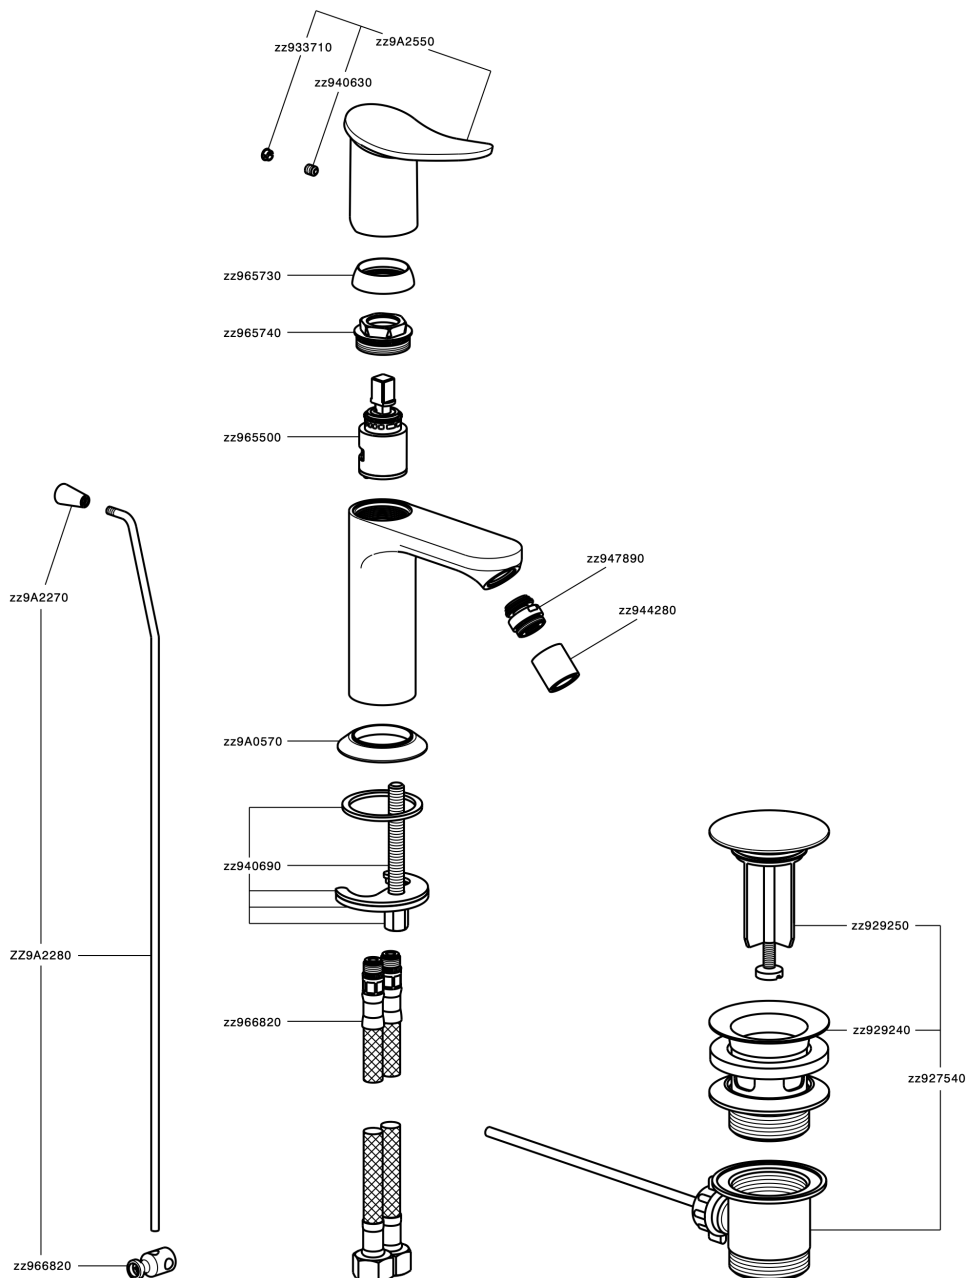

Bidé monomando HARLOCK_HK000554

MODELO **HK000554**

Bidé monomando, con desagüe automático 1" 1/4, latiguillos acero G.3/8"

ACABADOS DISPONIBLES

-  **21** 21 Cromo
-  **2P** 2P Oro rosa
-  **2Q** 2Q Black Titanium
-  **40** 40 Negro Mate
-  **4Q** 4Q Blanco Mate
-  **6T** 6T Cromo/Negro Mate

CARACTERÍSTICAS

Recambio Cartucho **ZZ96550000**

Cartucho Monomando 25 mm

Bidé monomando HARLOCK_HK000554

HK000554

<https://es.huberitalia.com/bide-monomando-harlock-hk000554>

2024-12-11