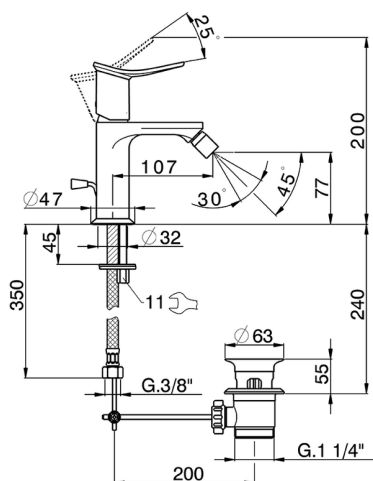

Bidé monomando HARLOCK_HK000554

MODELO **HK000554**

Bidé monomando, con desagüe automático 1" 1/4, latiguillos acero G.3/8"

ACABADOS DISPONIBLES

-  **21** 21 Cromo
-  **2P** 2P Oro rosa
-  **2Q** 2Q Black Titanium
-  **40** 40 Negro Mate
-  **4Q** 4Q Blanco Mate
-  **6T** 6T Cromo/Negro Mate

CARACTERÍSTICAS

Recambio Cartucho **ZZ96550000**

Cartucho Monomando 25 mm

Bidé monomando HARLOCK_HK000554

HK000554

<https://es.huberitalia.com/bide-monomando-harlock-hk000554>

2024-12-11