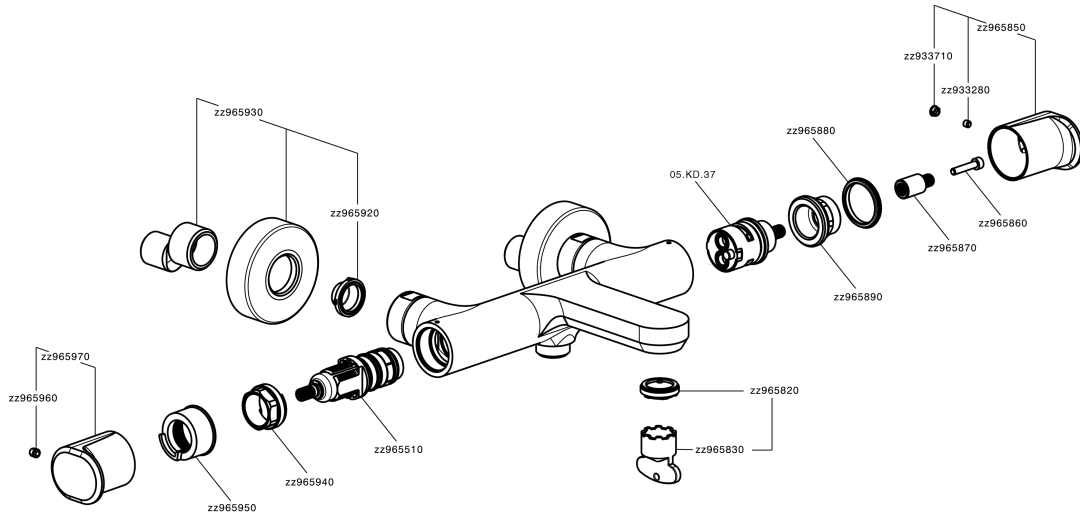

Bañera termostática LEVITY_LYT21010

LYT21010

<https://es.huberitalia.com/banera-termostatica-levity-lyt21010>

2026-06-13