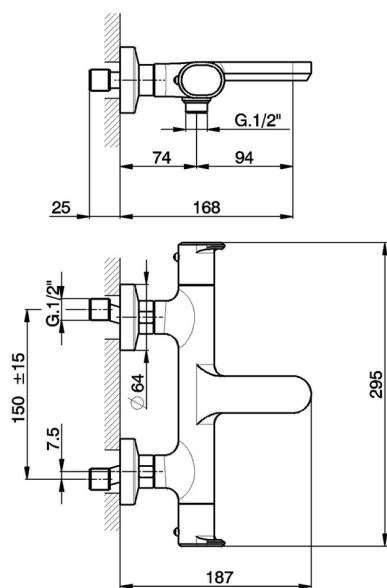

## Bañera termostática LEVITY\_LYT21010

MODELO **LYT21010**

Bañera termostática, sin conjunto ducha, conexión para flexible 1/2" M

ACABADOS DISPONIBLES

-  **21** 21 Cromo
-  **2B** 2B Níquel Brillo
-  **2F** 2F Níquel Cepillado
-  **40** 40 Negro Mate
-  **4Q** 4Q Blanco Mate

CARACTERÍSTICAS

Recambio Cartucho **ZZ96551000**

**Cartucho Termostático TMX 25**

### DeviaStop

La tecnología Huber DeviaStop le permite ajustar el caudal de agua y dirigirla hacia la salida elegida (rociador superior, ducha de mano, etc.).