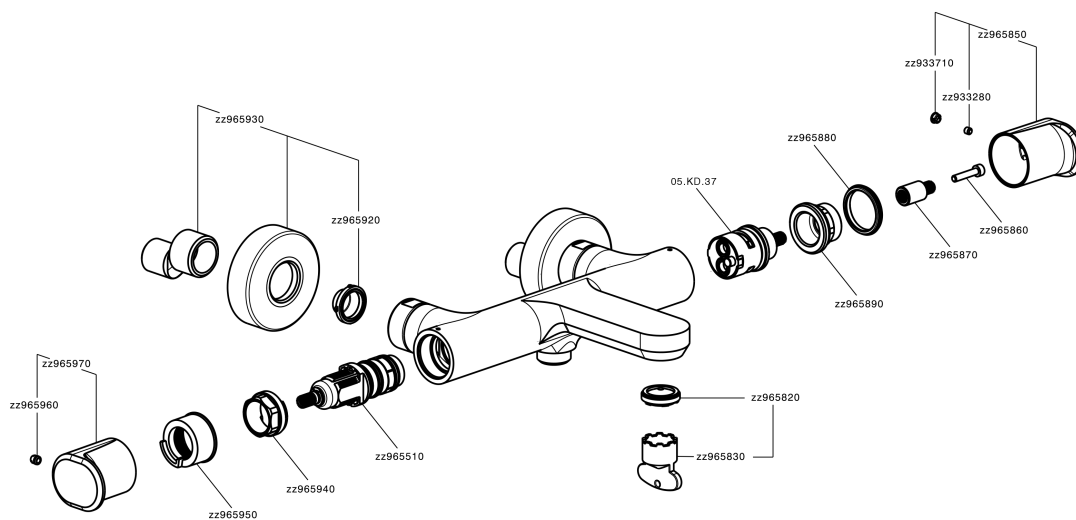

Bañera termostática LEVITY_LYT21010

LYT21010

<https://es.huberitalia.com/banera-termostatica-levity-lyt21010>

2026-06-10