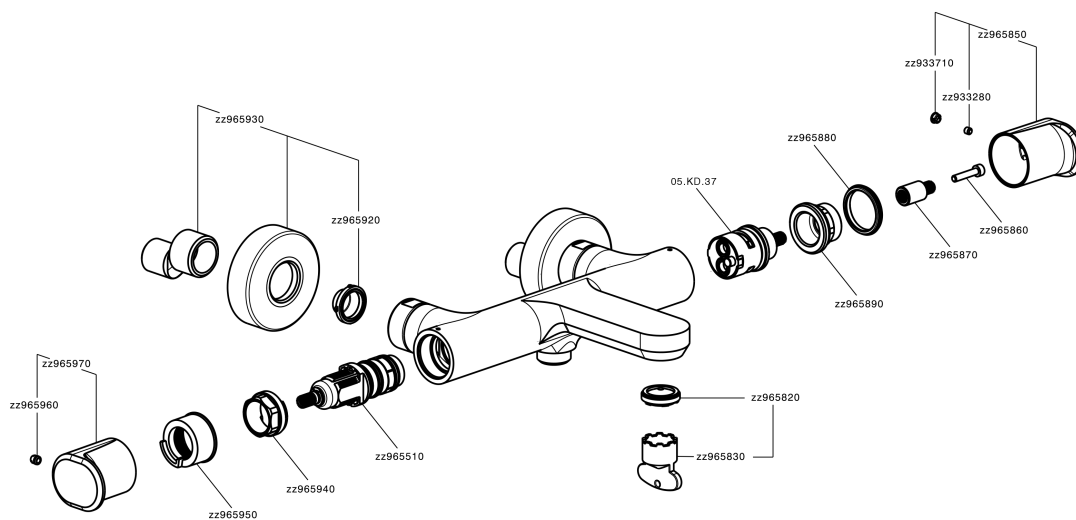

Bañera termostática LEVITY_LYT21010

LYT21010

<https://es.huberitalia.com/banera-termostatica-levity-lyt21010>

2026-06-16