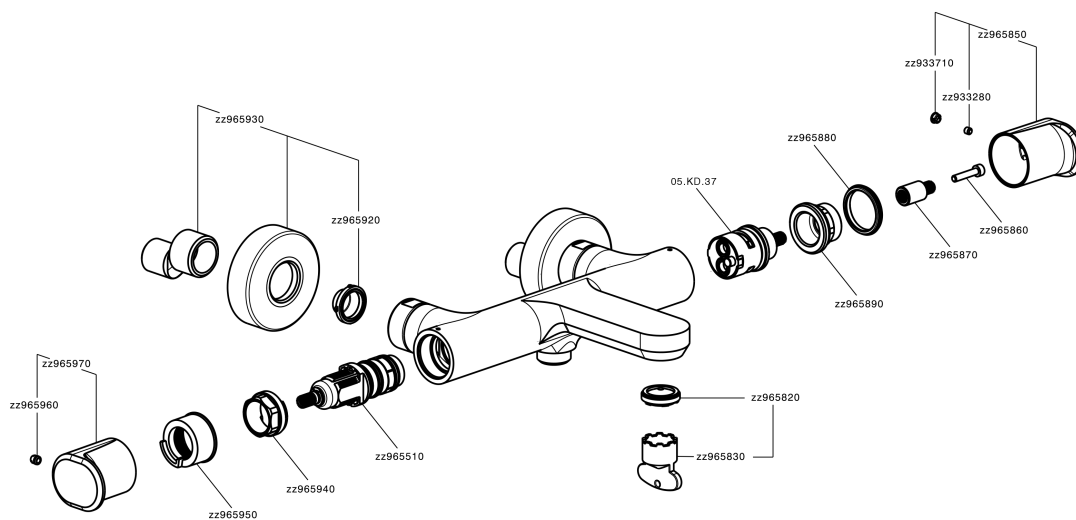

Bañera termostática LEVITY_LYT21010

LYT21010

<https://es.huberitalia.com/banera-termostatica-levity-lyt21010>

2026-04-30