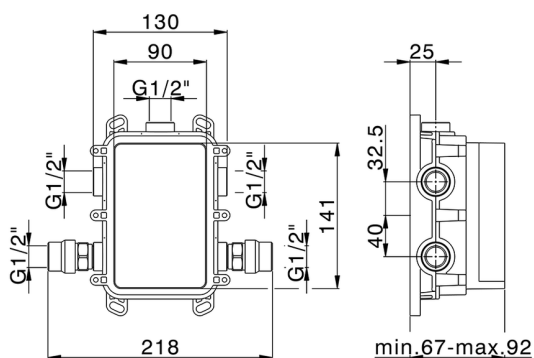

One-Box Universal para empotrado, para termostático o monomando 1 o 2 o 3 salidas, sin parte externa, con silenciadores, con junta para sellado

ACABADOS DISPONIBLES

04 04 Sin Acabado

CARACTERÍSTICAS

Empotrado **1**
 Instalación **Empotrado**