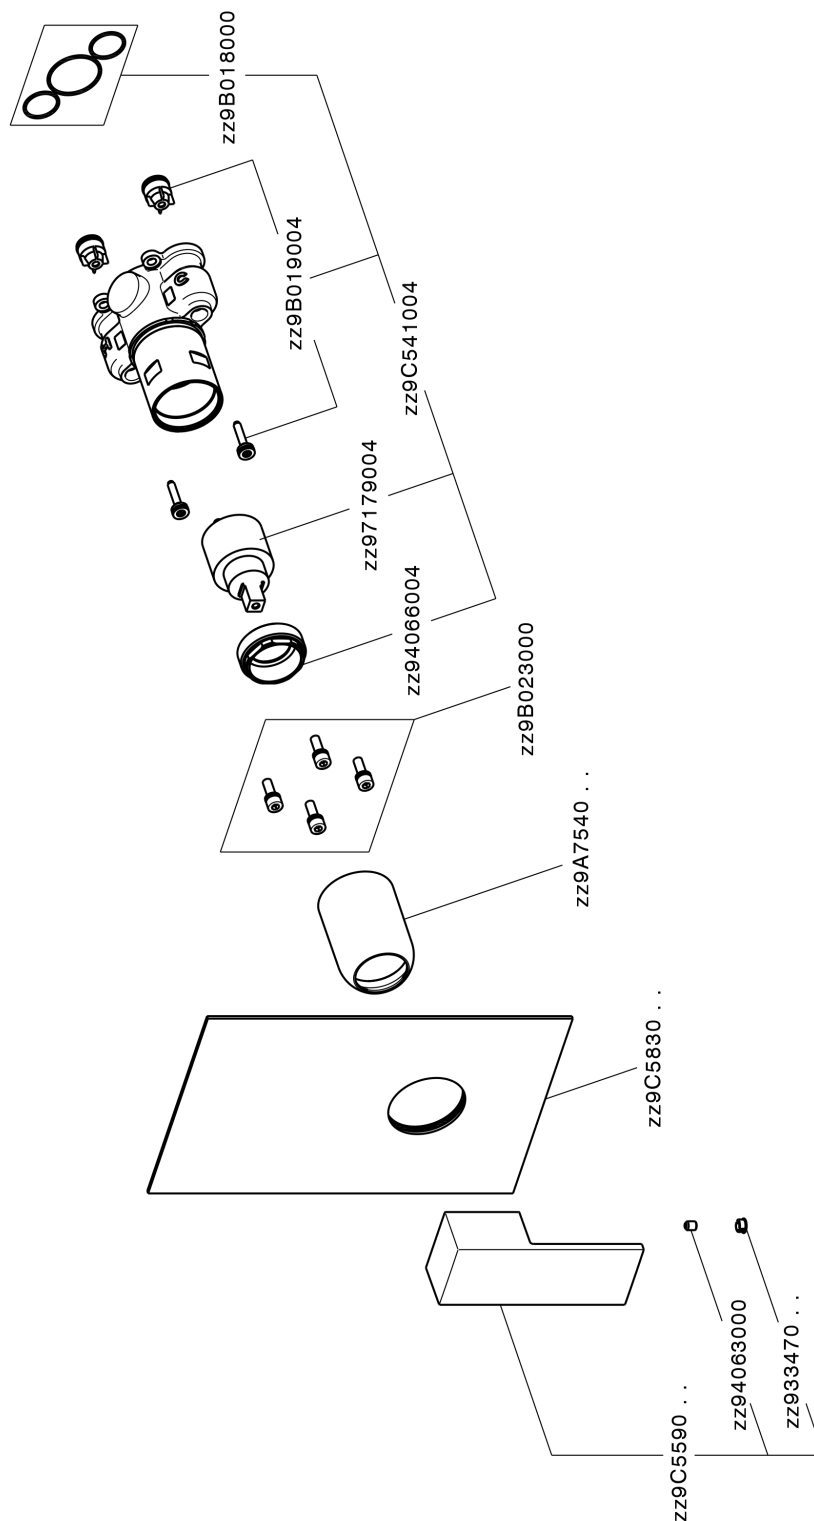

Conjunto Monomando para One-Box ONE BOX_NE0BM010

NE0BM010

<https://es.huberitalia.com/conjunto-monomando-para-one-box-one-box-ne0bm010>