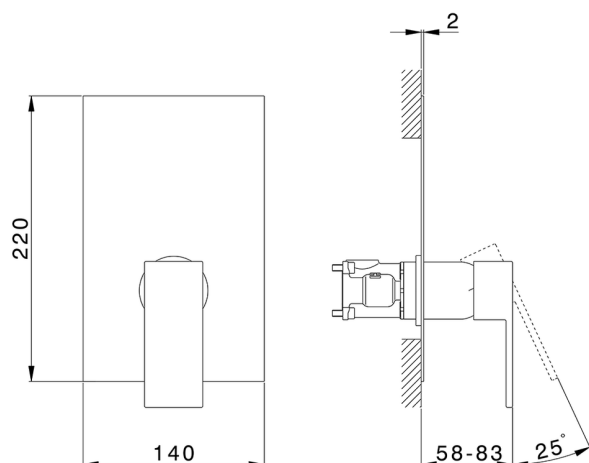

## Conjunto Monomando para One-Box ONE BOX\_NE0BM010

MODELO **NE0BM010**

Conjunto Monomando para One-Box, 1 salida, profundidad mínima de instalación 67 mm, sin parte empotrada, para art. ZB00B030-ZB00B031

### CARACTERÍSTICAS

Recambio Cartucho **ZZ97179000**

**Cartucho Monomando 35 mm**

Instalación **Empotrado**

Empotrado 2 **ZB00B031**

**ZB00B030**