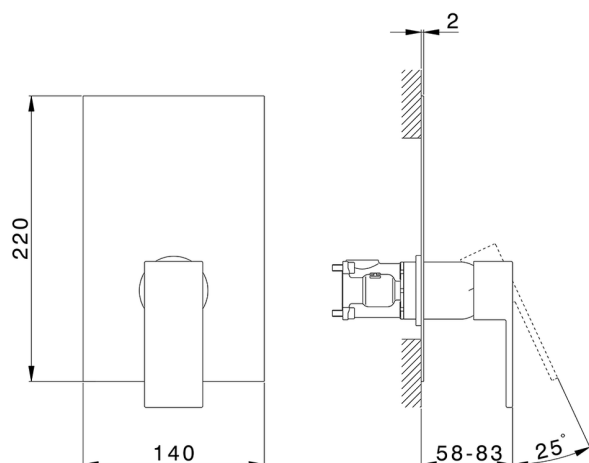

Conjunto Monomando para One-Box ONE BOX_NE0BM010

MODELO **NE0BM010**

Conjunto Monomando para One-Box, 1 salida, profundidad mínima de instalación 67 mm, sin parte empotrada, para art. ZB00B030-ZB00B031

ACABADOS DISPONIBLES

-  **21** 21 Cromo
-  **2F** 2F Níquel Cepillado
-  **40** 40 Negro Mate
-  **4Q** 4Q Blanco Mate

CARACTERÍSTICAS

Recambio Cartucho **ZZ97179000**

Cartucho Monomando 35 mm

Instalación **Empotrado**

Empotrado 2 **ZB00B031**