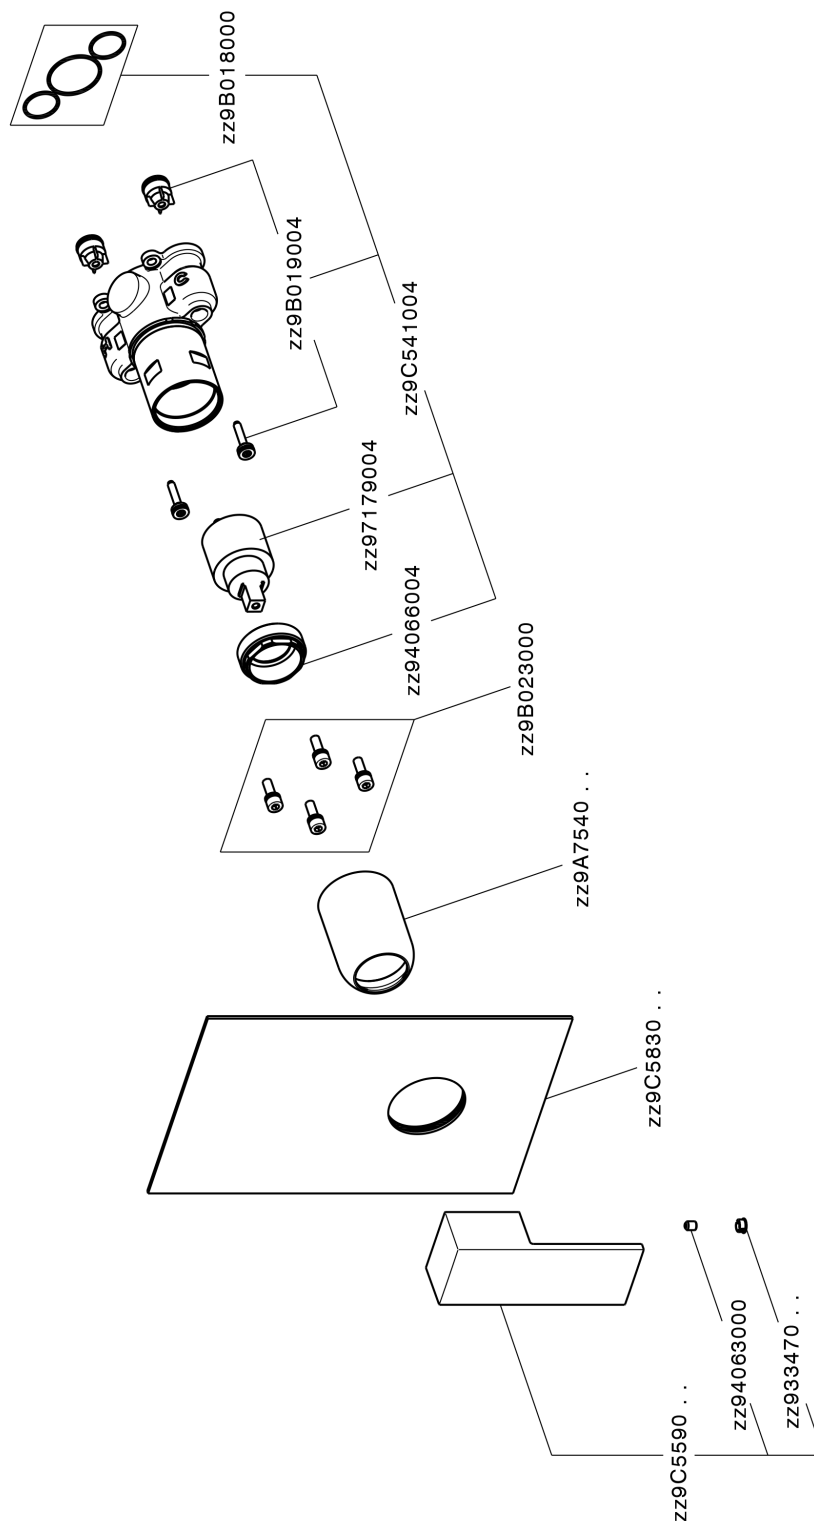

Conjunto Monomando para One-Box ONE BOX_NE0BM010

MODELO **NE0BM010**

Conjunto Monomando para One-Box, 1 salida, profundidad mínima de instalación 67 mm, sin parte empotrada, para art. ZB00B030-ZB00B031

ACABADOS DISPONIBLES

-  **21** 21 Cromo
-  **2F** 2F Níquel Cepillado
-  **40** 40 Negro Mate
-  **4Q** 4Q Blanco Mate

CARACTERÍSTICAS

Recambio Cartucho **ZZ97179000**

Cartucho Monomando 35 mm

Instalación **Empotrado**

Empotrado 2 **ZB00B031**

ZB00B030

Conjunto Monomando para One-Box ONE BOX_NE0BM010

NE0BM010

<https://es.huberitalia.com/conjunto-monomando-para-one-box-one-box-ne0bm010>

One-Box Universal para empotrado ONE BOX_ZB00B031

MODELO **ZB00B031**

One-Box Universal para empotrado, para termostático o monomando 1 o 2 o 3 salidas, sin parte externa, con silenciadores, con junta para sellado

ACABADOS DISPONIBLES

04 04 Sin Acabado

CARACTERÍSTICAS

Empotrado **1**
 Instalación **Empotrado**