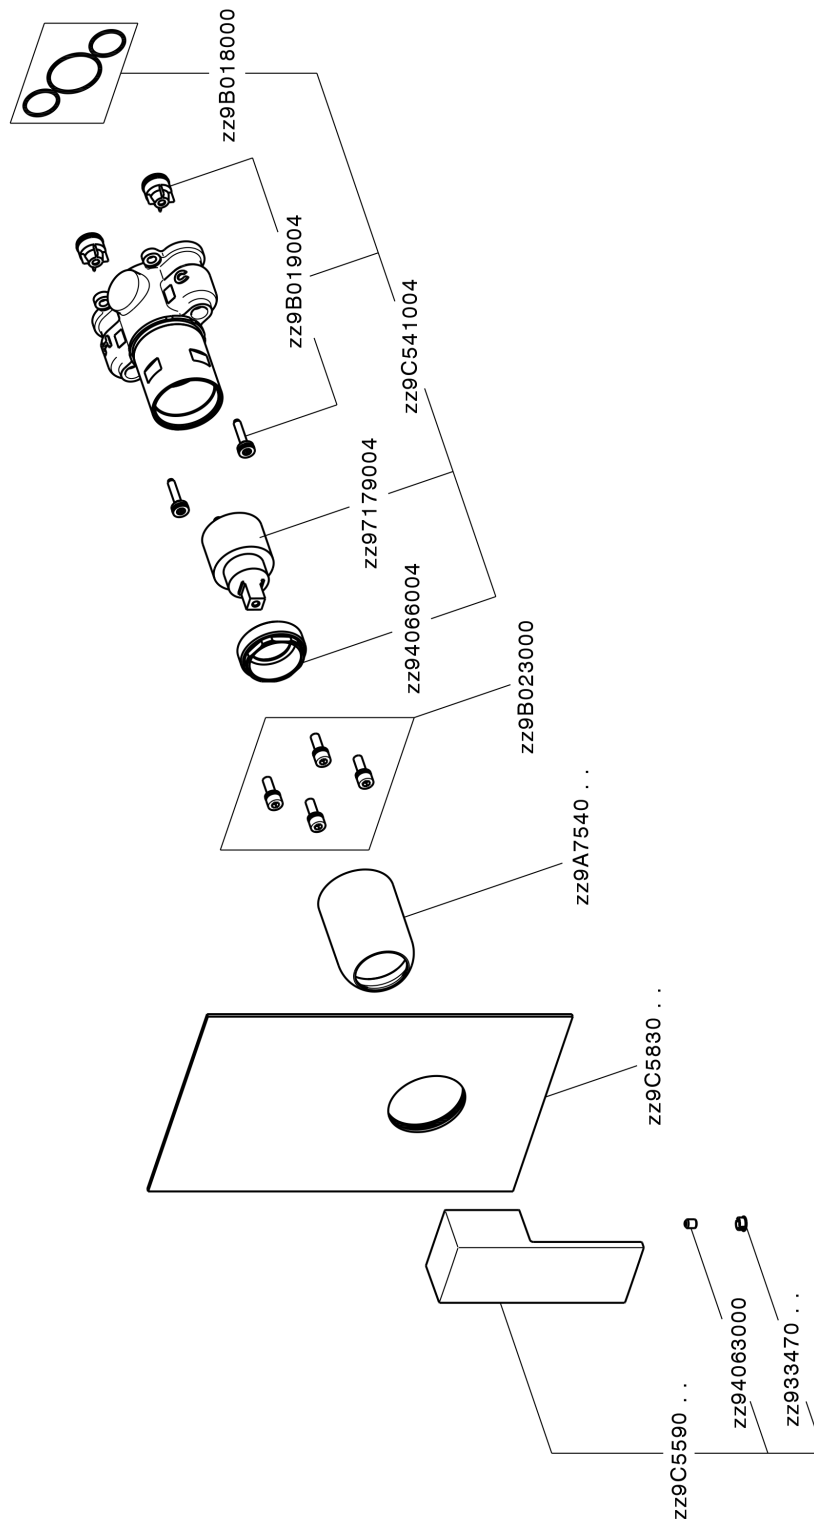

Conjunto Monomando para One-Box ONE BOX_NE0BM010

MODELO **NE0BM010**

Conjunto Monomando para One-Box, 1 salida, profundidad mínima de instalación 67 mm, sin parte empotrada, para art. ZB00B030-ZB00B031

ACABADOS DISPONIBLES

-  **21** 21 Cromo
-  **2F** 2F Níquel Cepillado
-  **40** 40 Negro Mate
-  **4Q** 4Q Blanco Mate

CARACTERÍSTICAS

Recambio Cartucho **ZZ97179000**

Cartucho Monomando 35 mm

Instalación **Empotrado**

Empotrado 2 **ZB00B031**

ZB00B030

Conjunto Monomando para One-Box ONE BOX_NE0BM010

NE0BM010

<https://es.huberitalia.com/conjunto-monomando-para-one-box-one-box-ne0bm010>

One-Box Universal para empotrado ONE BOX_ZB00B031

MODELO **ZB00B031**

One-Box Universal para empotrado, para termostático o monomando 1 o 2 o 3 salidas, sin parte externa, con silenciadores, con junta para sellado

ACABADOS DISPONIBLES

04 04 Sin Acabado

CARACTERÍSTICAS

Empotrado **1**
 Instalación **Empotrado**