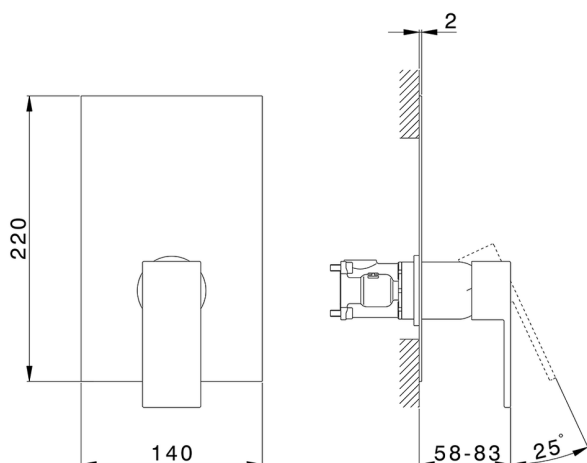

Conjunto Monomando para One-Box ONE BOX_NE0BM010

MODELO **NE0BM010**

Conjunto Monomando para One-Box, 1 salida, profundidad mínima de instalación 67 mm, sin parte empotrada, para art. ZB00B030-ZB00B031

ACABADOS DISPONIBLES

-  **21** 21 Cromo
-  **2F** 2F Níquel Cepillado
-  **40** 40 Negro Mate
-  **4Q** 4Q Blanco Mate

CARACTERÍSTICAS

Recambio Cartucho **ZZ97179000**

Cartucho Monomando 35 mm

Instalación **Empotrado**

Empotrado 2 **ZB00B031**