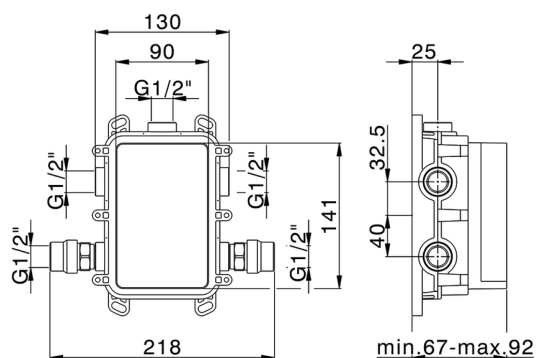

One-Box Universal para empotrado, para termostático o monomando 1 o 2 o 3 salidas, sin parte externa, con silenciadores, con junta para sellado

ACABADOS DISPONIBLES

04 04 Sin Acabado

CARACTERÍSTICAS

Empotrado **1**
 Instalación **Empotrado**