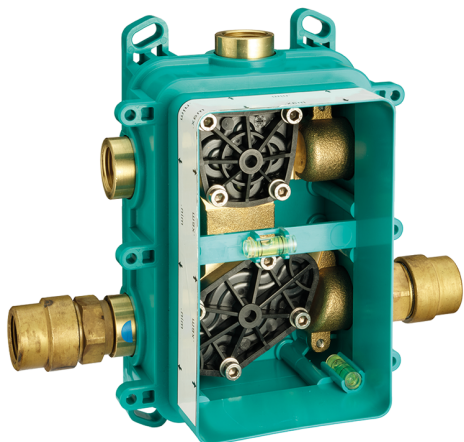

Conjunto Monomando para One-Box ONE BOX_NE0BM010

MODELO **NE0BM010**

Conjunto Monomando para One-Box, 1 salida, profundidad mínima de instalación 67 mm, sin parte empotrada, para art. ZB00B030-ZB00B031

ACABADOS DISPONIBLES

-  **21** 21 Cromo
-  **2F** 2F Níquel Cepillado
-  **40** 40 Negro Mate
-  **4Q** 4Q Blanco Mate

CARACTERÍSTICAS

Recambio Cartucho **ZZ97179000**

Cartucho Monomando 35 mm

Instalación **Empotrado**

Empotrado 2 **ZB00B031**

ZB00B030

Conjunto Monomando para One-Box ONE BOX_NE0BM010

NE0BM010

<https://es.huberitalia.com/conjunto-monomando-para-one-box-one-box-ne0bm010>

One-Box Universal para empotrado ONE BOX_ZB00B031

MODELO **ZB00B031**

Termostático

El Termostático Huber es tu gestor personal del agua, ayudándote a manejar, controlar y ahorrar agua y energía.

One-Box Universal para empotrado ONE BOX_ZB00B030

MODELO **ZB00B030**

One-Box Universal para empotrado, para termostático o monomando 1 o 2 o 3 salidas, sin parte externa, sin silenciadores, con junta para sellado