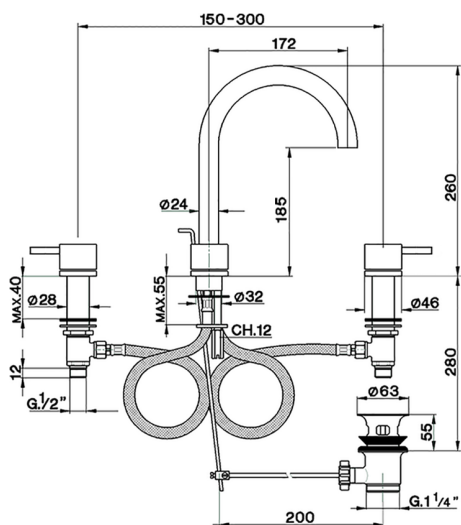

Lavabo 3 agujeros NUOVA KIRUNA_K2001060

MODELO **K2001060**

Lavabo 3 agujeros, con desagüe automático 1"1/4

ACABADOS DISPONIBLES

-  **21** 21 Cromo
-  **26** 26 Cobre Viejo
-  **2F** 2F Níquel Cepillado
-  **2W** 2W Oro Cepillado
-  **40** 40 Negro Mate
-  **4Q** 4Q Blanco Mate