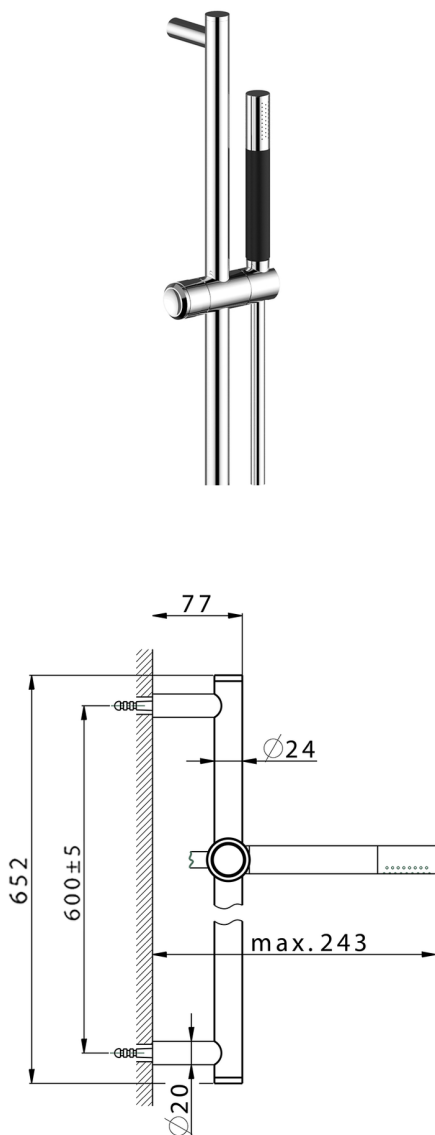

Conjunto ducha barra corrediza SHOWER_CR003112

MODELO **CR003112**

Conjunto ducha barra corrediza, barra 60 cm latón Ø24 con soporte corredizo Latón, duchita una función minimal Ø24mm de Latón, flexible liso SUPREME 150 cm

ACABADOS DISPONIBLES

21 21 Cromo

2F 2F Níquel Cepillado

2Q 2Q Black Titanium

CARACTERÍSTICAS

2026-06-13