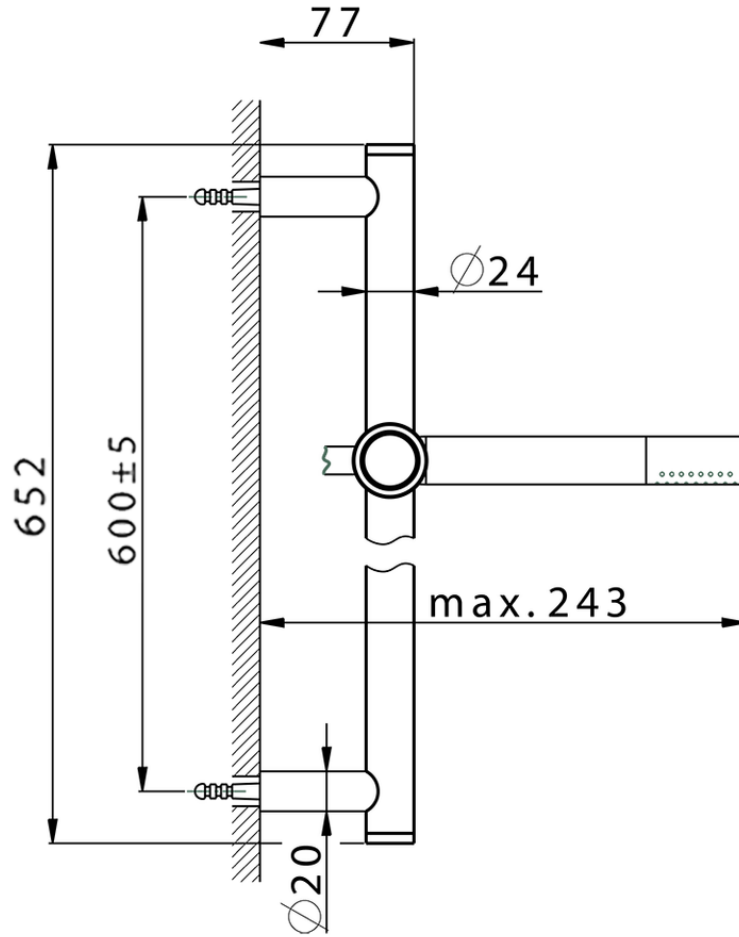

Conjunto ducha barra corrediza SHOWER_CR003112

CR003112

<https://es.huberitalia.com/conjunto-ducha-barra-corrediza-shower-cr003112>

2026-04-10