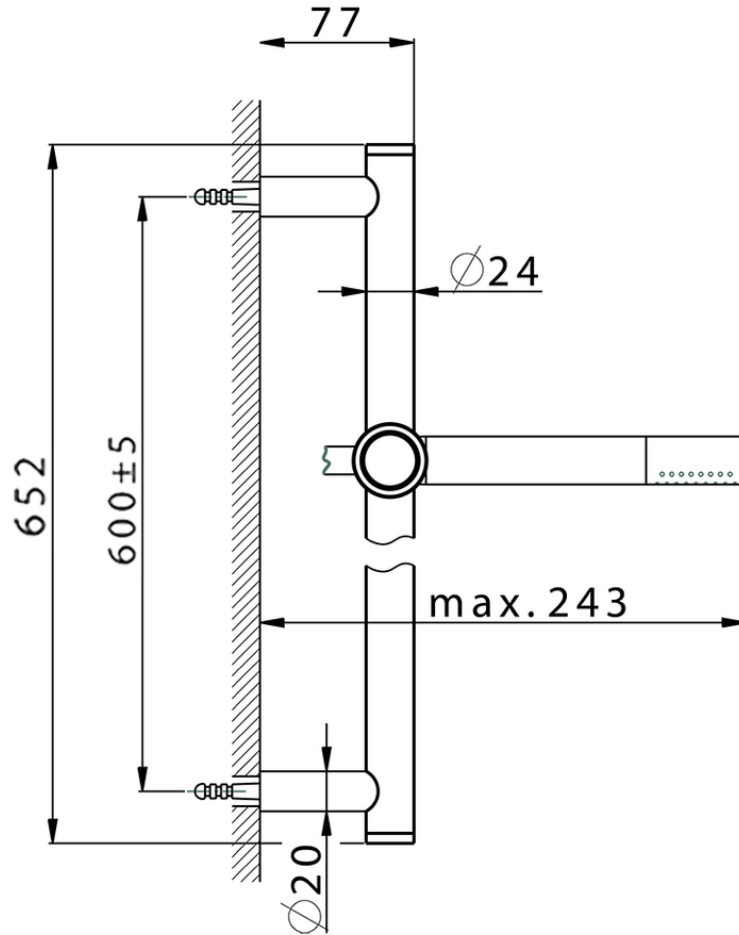

## Conjunto ducha barra corrediza SHOWER\_CR003112

CR003112

<https://es.huberitalia.com/conjunto-ducha-barra-corrediza-shower-cr003112>

2026-06-15