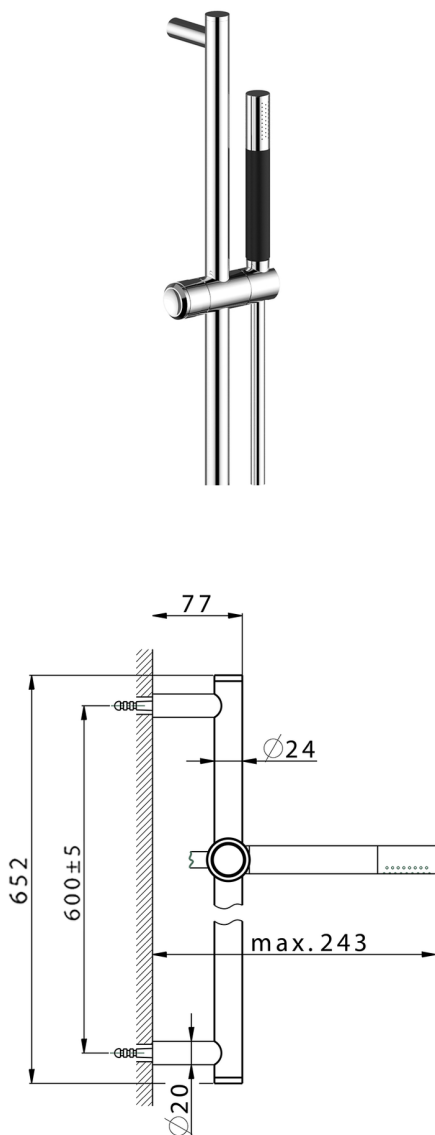

Conjunto ducha barra corrediza SHOWER_CR003112

MODELO **CR003112**

Conjunto ducha barra corrediza, barra 60 cm latón Ø24 con soporte corredizo Latón, duchita una función minimal Ø24mm de Latón, flexible liso SUPREME 150 cm

ACABADOS DISPONIBLES

21 21 Cromo

2F 2F Níquel Cepillado

2Q 2Q Black Titanium

CARACTERÍSTICAS

2026-06-30