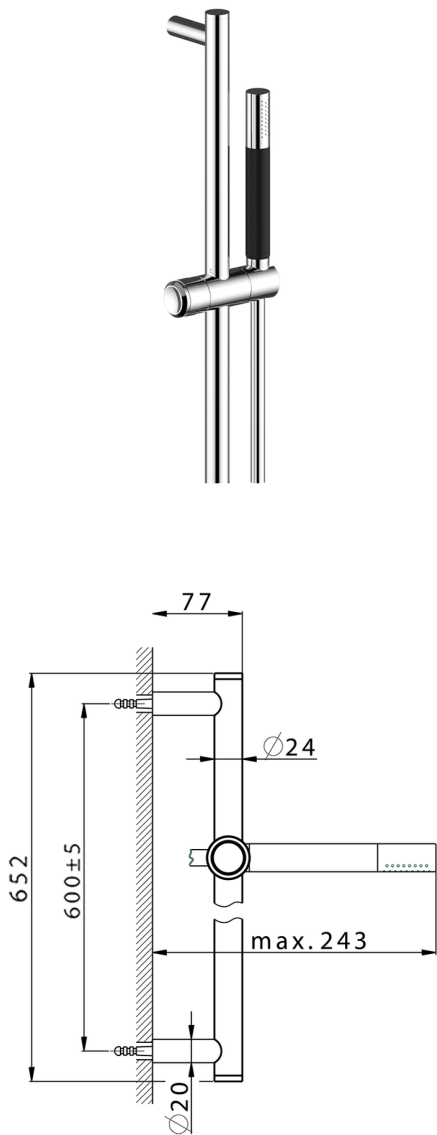

## Conjunto ducha barra corrediza SHOWER\_CR003112

MODELO **CR003112**

Conjunto ducha barra corrediza, barra 60 cm latón Ø24 con soporte corredizo Latón, duchita una función minimal Ø24mm de Latón, flexible liso SUPREME 150 cm

ACABADOS DISPONIBLES

**21** 21 Cromo

**2F** 2F Níquel Cepillado

**2Q** 2Q Black Titanium

CARACTERÍSTICAS

2026-04-10