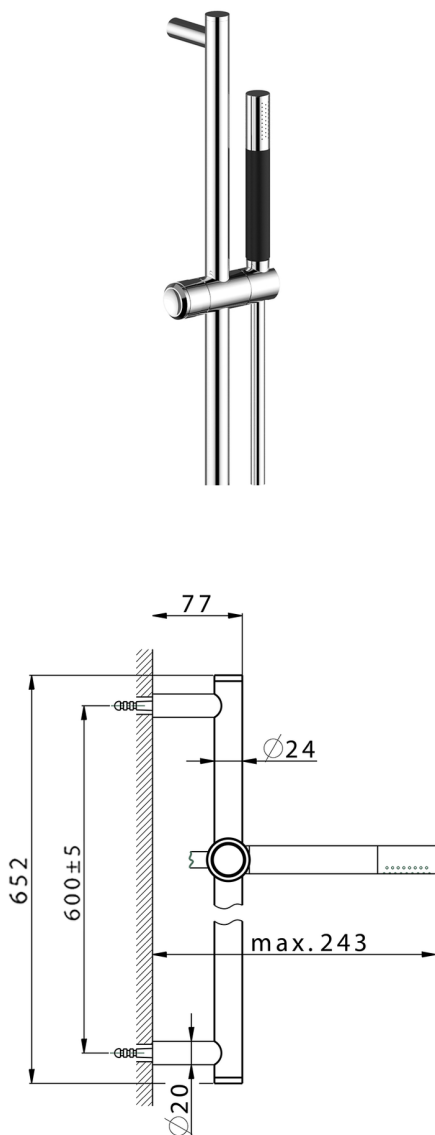

Conjunto ducha barra corrediza SHOWER_CR003112

MODELO **CR003112**

Conjunto ducha barra corrediza, barra 60 cm latón Ø24 con soporte corredizo Latón, duchita una función minimal Ø24mm de Latón, flexible liso SUPREME 150 cm

ACABADOS DISPONIBLES

21 21 Cromo

2F 2F Níquel Cepillado

2Q 2Q Black Titanium

CARACTERÍSTICAS

2026-06-10