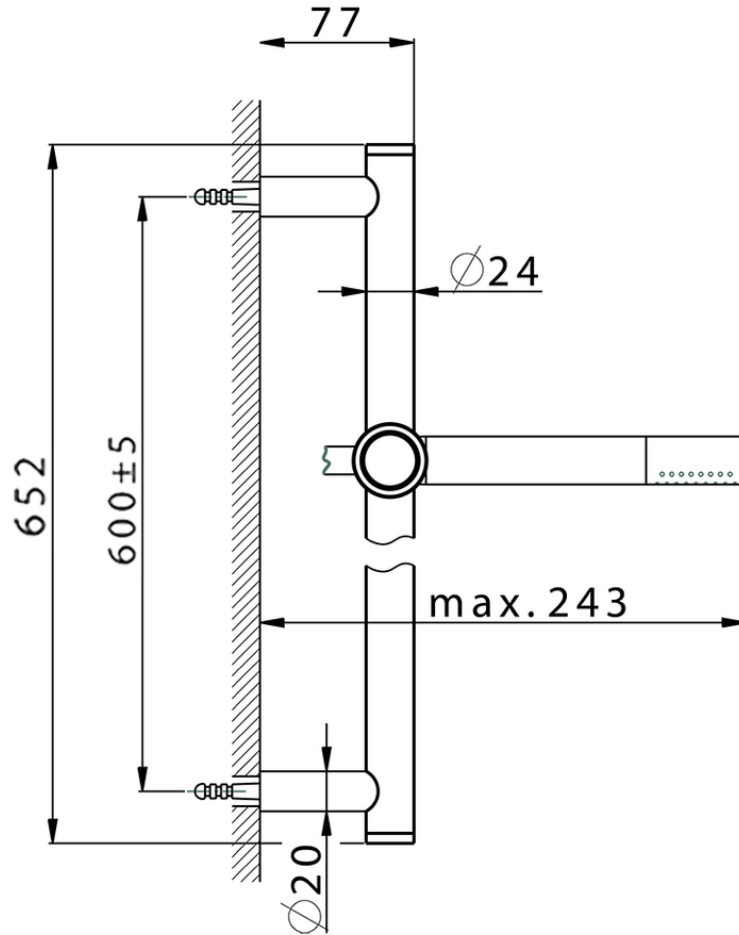

## Conjunto ducha barra corrediza SHOWER\_CR003112

CR003112

<https://es.huberitalia.com/conjunto-ducha-barra-corrediza-shower-cr003112>

2026-06-10