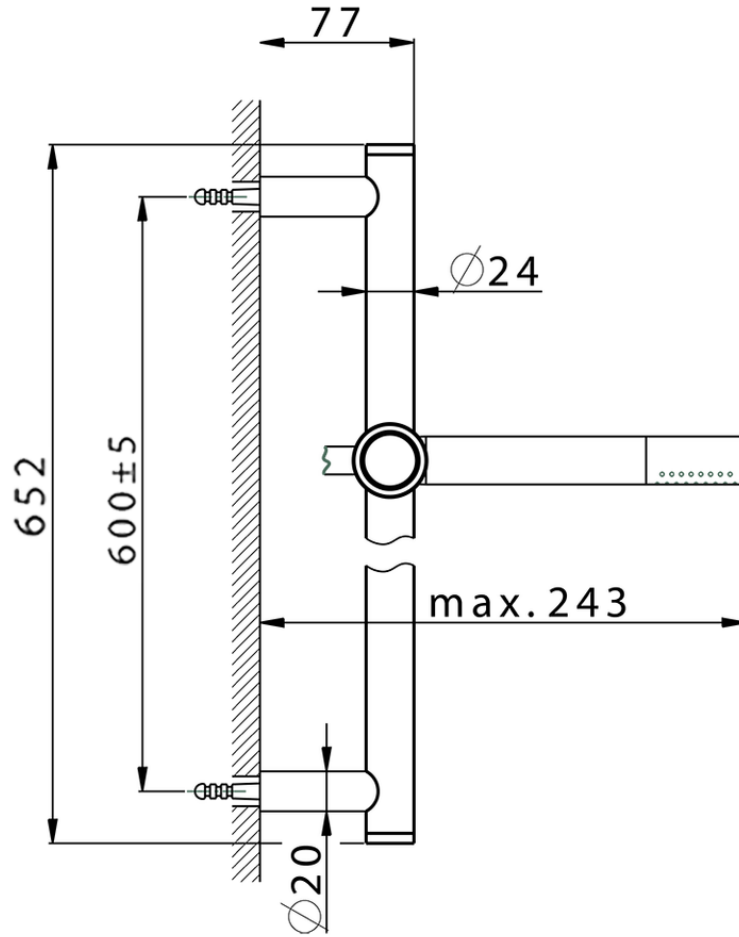

## Conjunto ducha barra corrediza SHOWER\_CR003112

CR003112

<https://es.huberitalia.com/conjunto-ducha-barra-corrediza-shower-cr003112>

2026-04-10