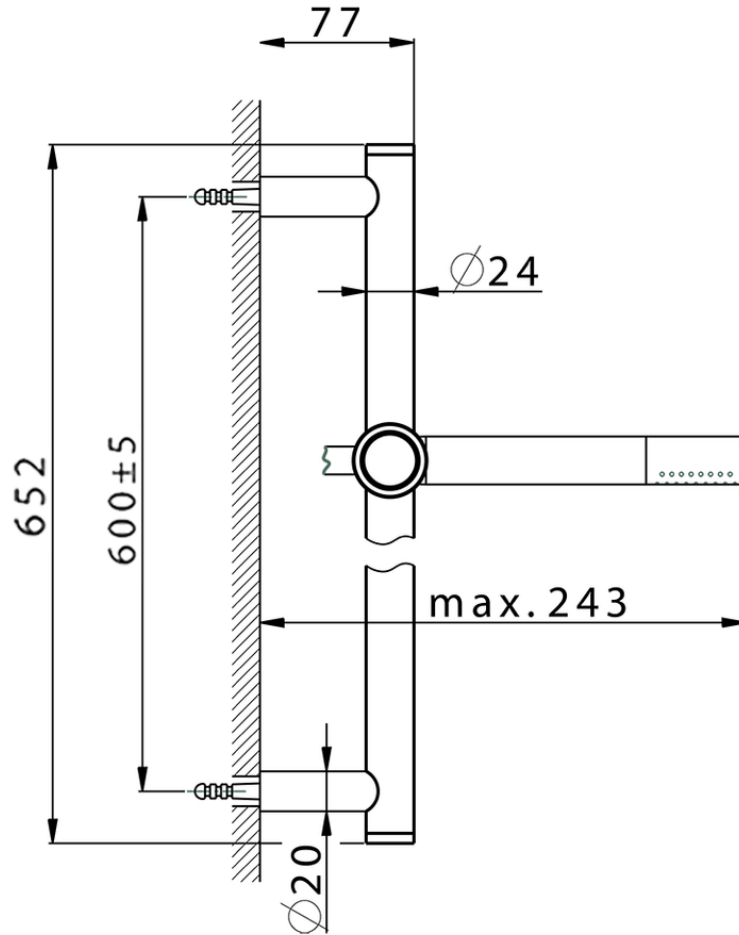

Conjunto ducha barra corrediza SHOWER_CR003112

CR003112

<https://es.huberitalia.com/conjunto-ducha-barra-corrediza-shower-cr003112>

2026-06-30