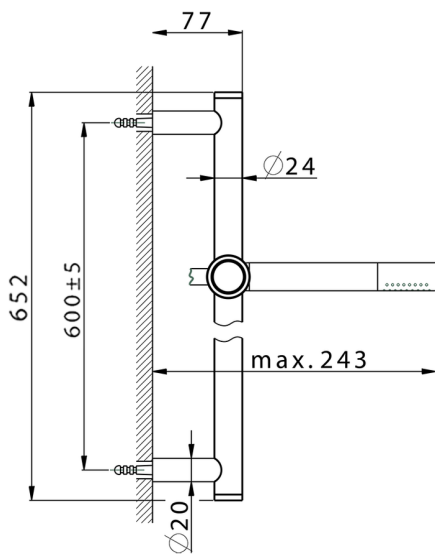

Conjunto ducha barra corrediza SHOWER_CR003112

MODELO **CR003112**

Conjunto ducha barra corrediza, barra 60 cm latón Ø24 con soporte corredizo Latón, duchita una función minimal Ø24mm de Latón, flexible liso SUPREME 150 cm

ACABADOS DISPONIBLES

21 21 Cromo

2F 2F Níquel Cepillado

2Q 2Q Black Titanium

CARACTERÍSTICAS

2026-04-11