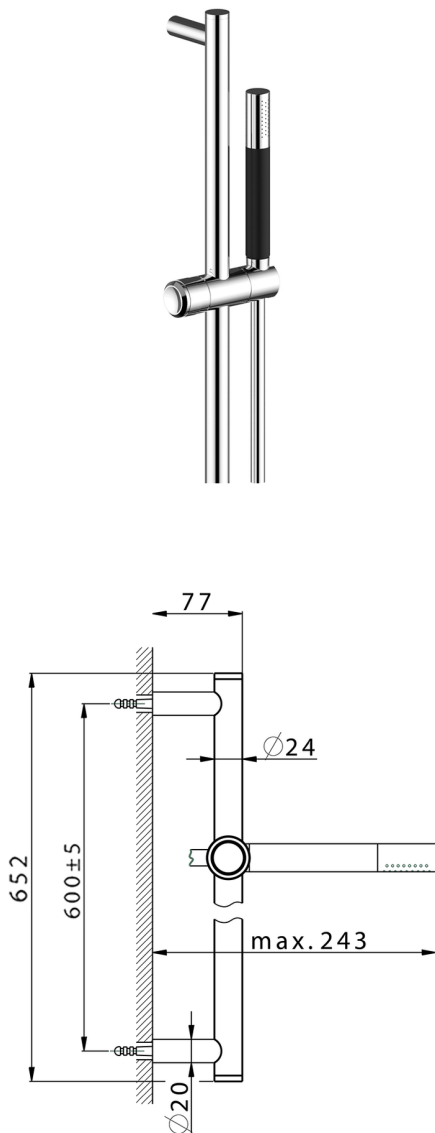

Conjunto ducha barra corrediza SHOWER_CR003112

MODELO **CR003112**

Conjunto ducha barra corrediza, barra 60 cm latón Ø24 con soporte corredizo Latón, duchita una función minimal Ø24mm de Latón, flexible liso SUPREME 150 cm

ACABADOS DISPONIBLES

21 21 Cromo

2F 2F Níquel Cepillado

2Q 2Q Black Titanium

CARACTERÍSTICAS

2026-06-10