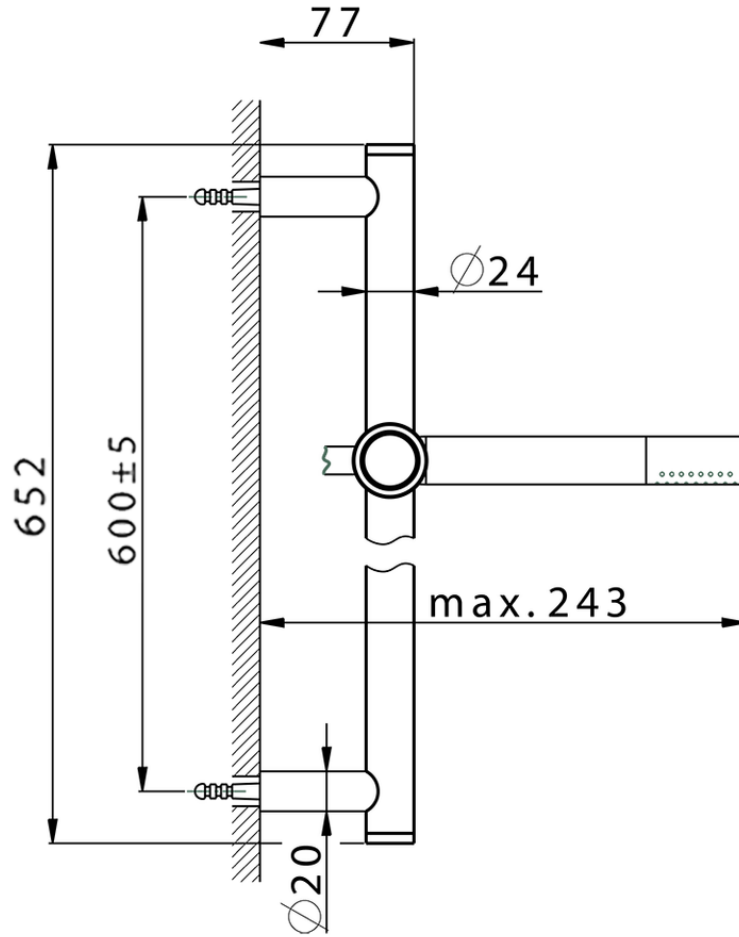

Conjunto ducha barra corrediza SHOWER_CR003112

CR003112

<https://es.huberitalia.com/conjunto-ducha-barra-corrediza-shower-cr003112>

2026-05-20