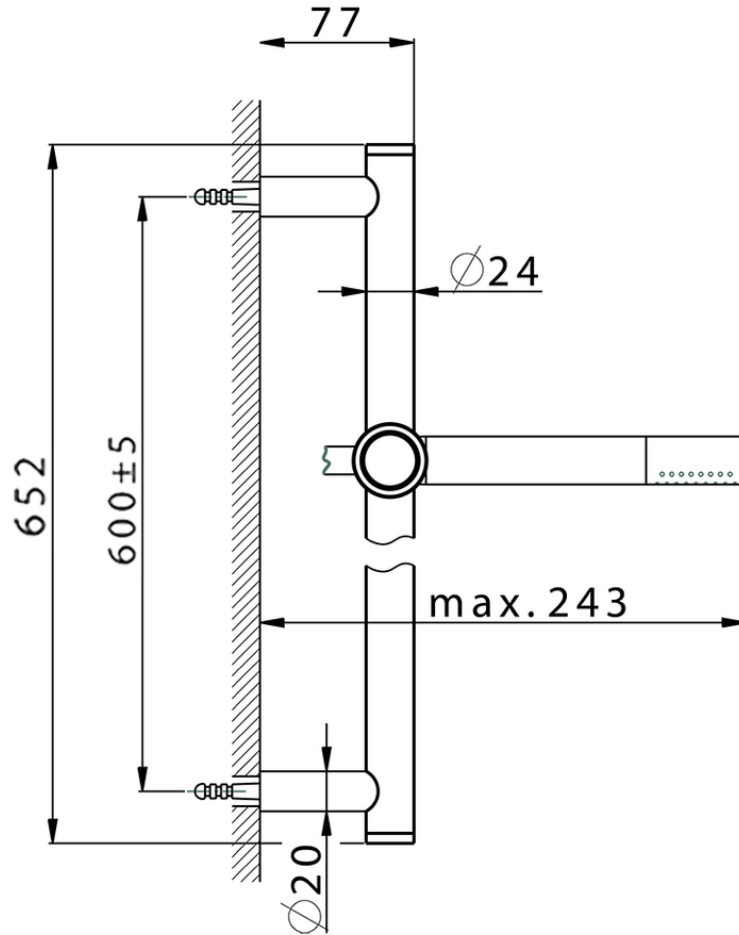

Conjunto ducha barra corrediza SHOWER_CR003112

CR003112

<https://es.huberitalia.com/conjunto-ducha-barra-corrediza-shower-cr003112>

2026-04-09