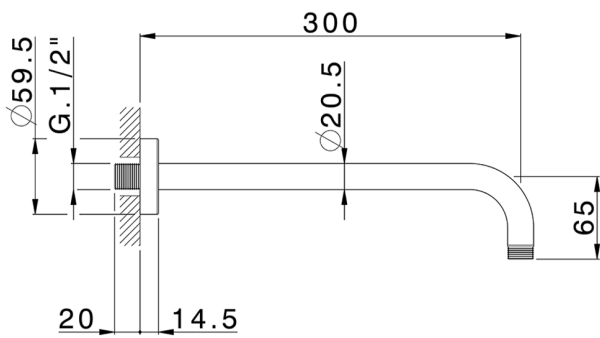

Brazo ducha SHOWER_SS013840

MODELO **SS013840**

Brazo ducha, L.300 mm Ø20,5, acero inox

ACABADOS DISPONIBLES

CARACTERÍSTICAS

2025-01-21