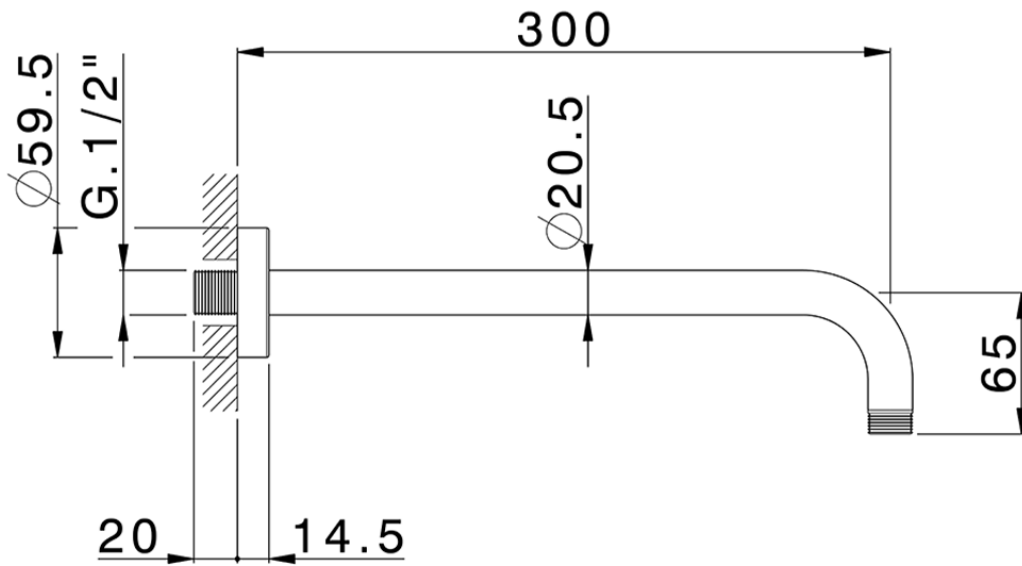

Brazo ducha SHOWER_SS013840

SS013840

<https://es.huberitalia.com/brazo-ducha-shower-ss013840>

2025-01-21