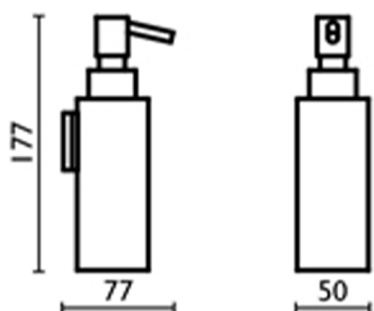

Dispensador Jabón para cocina ACCESORIOS BAÑO_SQ090622

MODELO **SQ090622**

Dispensador Jabón para cocina,dispenser de pared de Latón

ACABADOS DISPONIBLES

- 
21 21 Cromo
- 
2B 2B Níquel Brillo
- 
2F 2F Níquel Cepillado
- 
2Q 2Q Black Titanium
- 
40 40 Negro Mate
- 
4Q 4Q Blanco Mate