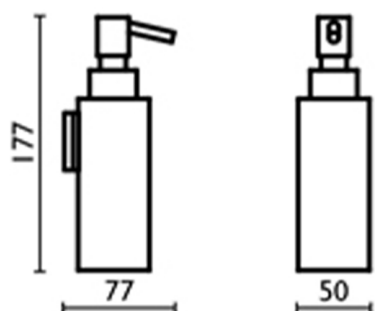

Dispensador Jabón para cocina ACCESORIOS BAÑO_SQ090622

MODELO **SQ090622**

Dispensador Jabón para cocina,dispenser de pared de Latón

ACABADOS DISPONIBLES

-  **21** 21 Cromo
-  **2B** 2B Níquel Brillo
-  **2F** 2F Níquel Cepillado
-  **2Q** 2Q Black Titanium
-  **40** 40 Negro Mate
-  **4Q** 4Q Blanco Mate