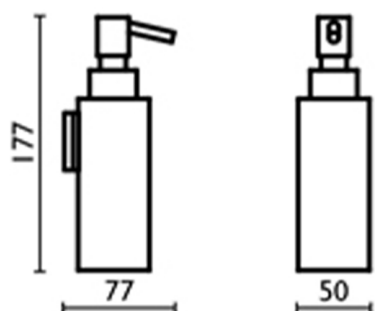

## Dispensador Jabón para cocina ACCESORIOS BAÑO\_SQ090622

MODELO **SQ090622**

Dispensador Jabón para cocina,dispenser de pared de Latón

### ACABADOS DISPONIBLES

- 
**21** 21 Cromo
- 
**2B** 2B Níquel Brillo
- 
**2F** 2F Níquel Cepillado
- 
**2Q** 2Q Black Titanium
- 
**40** 40 Negro Mate
- 
**4Q** 4Q Blanco Mate