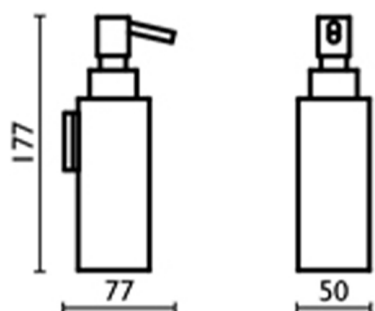

Dispensador Jabón para cocina ACCESORIOS BAÑO_SQ090622

MODELO **SQ090622**

Dispensador Jabón para cocina, dispenser de pared de Latón

ACABADOS DISPONIBLES

-  **21** 21 Cromo
-  **2B** 2B Níquel Brillo
-  **2F** 2F Níquel Cepillado
-  **2Q** 2Q Black Titanium
-  **40** 40 Negro Mate
-  **4Q** 4Q Blanco Mate