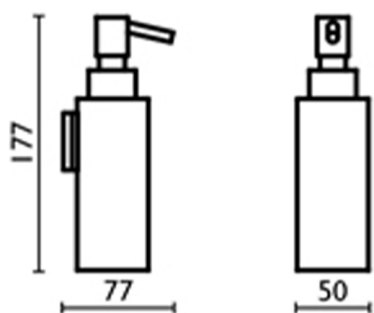

Dispensador Jabón para cocina ACCESORIOS BAÑO_SQ090622

MODELO **SQ090622**

Dispensador Jabón para cocina,dispenser de pared de Latón

ACABADOS DISPONIBLES

-  **21** 21 Cromo
-  **2B** 2B Níquel Brillo
-  **2F** 2F Níquel Cepillado
-  **2Q** 2Q Black Titanium
-  **40** 40 Negro Mate
-  **4Q** 4Q Blanco Mate