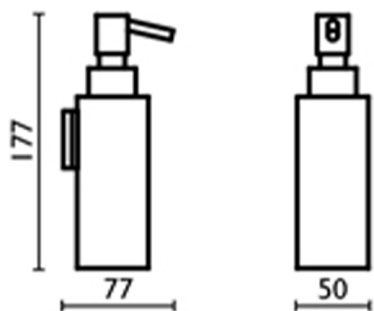

Dispensador Jabón para cocina ACCESORIOS BAÑO_SQ090622

MODELO **SQ090622**

Dispensador Jabón para cocina,dispenser de pared de Latón

ACABADOS DISPONIBLES

- 
21 21 Cromo
- 
2B 2B Níquel Brillo
- 
2F 2F Níquel Cepillado
- 
2Q 2Q Black Titanium
- 
40 40 Negro Mate
- 
4Q 4Q Blanco Mate