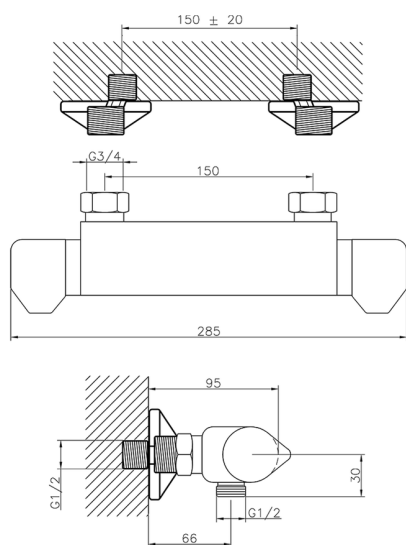

Termostático

El Termostático Huber es tu gestor personal del agua, ayudándote a manejar, controlar y ahorrar agua y energía.

2025-04-25