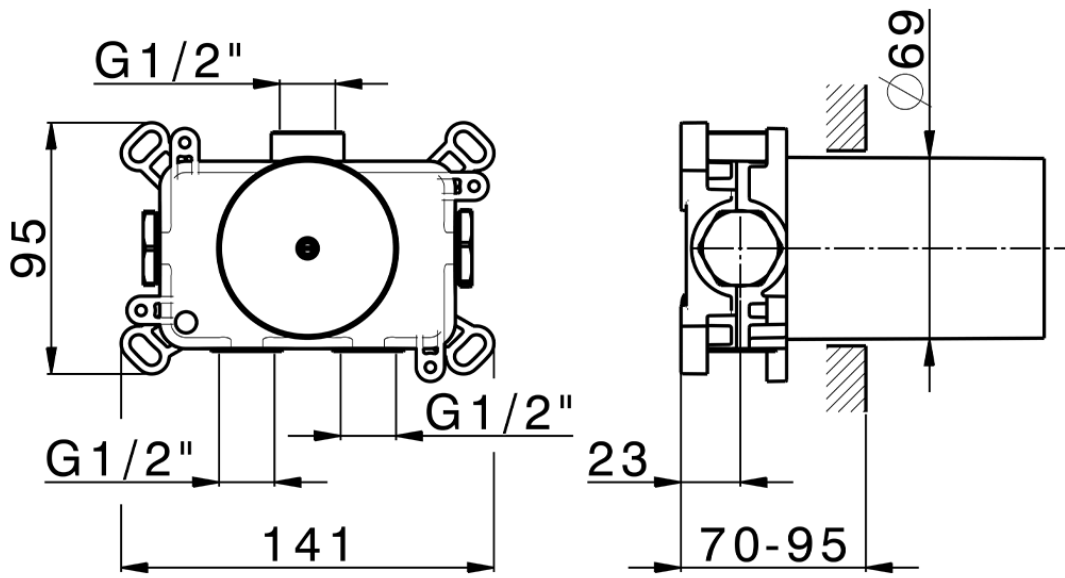

Parte externa para termostático empotrado PUSH&SHOWER_PS0G1010

PS0G1010

<https://es.huberitalia.com/parte-externa-para-termostatico-empotrado-pushshower-ps0g1010>

ZBOG1000

<https://es.huberitalia.com/parte-empotrada-termostatico-empotrado-zb0g1000>