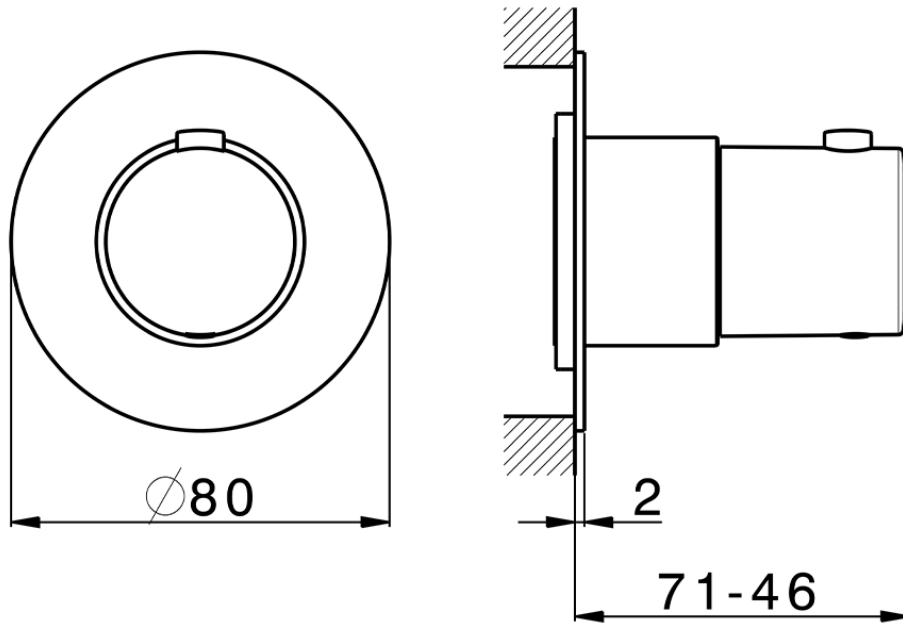

Parte externa para termostático empotrado PUSH&SHOWER_PS0G1010

PS0G1010

<https://es.huberitalia.com/parte-externa-para-termostatico-empotrado-pushshower-ps0g1010>

ZBOG1000

<https://es.huberitalia.com/parte-empotrada-termostatico-empotrado-zb0g1000>