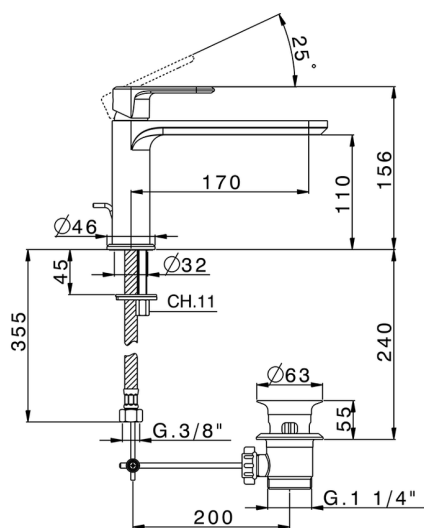

Lavabo monomando LEVITY_LY001510

MODELO **LY001510**

Lavabo monomando, con desagüe automático
1"1/4, latiguillos acero G.3/8"

ACABADOS DISPONIBLES

-  **21** 21 Cromo
-  **2B** 2B Níquel Brillo
-  **2F** 2F Níquel Cepillado
-  **40** 40 Negro Mate
-  **4Q** 4Q Blanco Mate

CARACTERÍSTICAS

Recambio Cartucho **ZZ96550000**

Cartucho Monomando 25 mm

2026-06-13