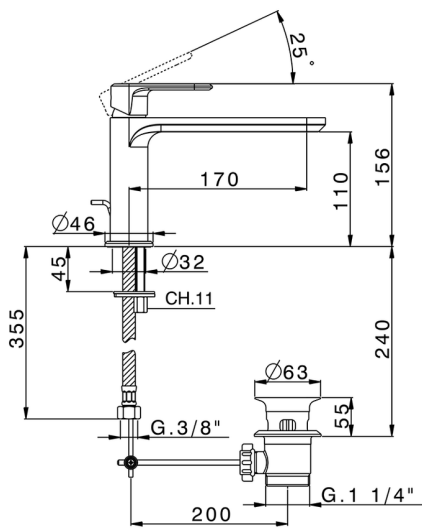

Lavabo monomando LEVITY_LY001510

MODELO **LY001510**

Lavabo monomando, con desagüe automático
1"1/4, latiguillos acero G.3/8"

ACABADOS DISPONIBLES

-  **21** 21 Cromo
-  **2B** 2B Níquel Brillo
-  **2F** 2F Níquel Cepillado
-  **40** 40 Negro Mate
-  **4Q** 4Q Blanco Mate

CARACTERÍSTICAS

Recambio Cartucho **ZZ96550000**

Cartucho Monomando 25 mm

2026-05-20