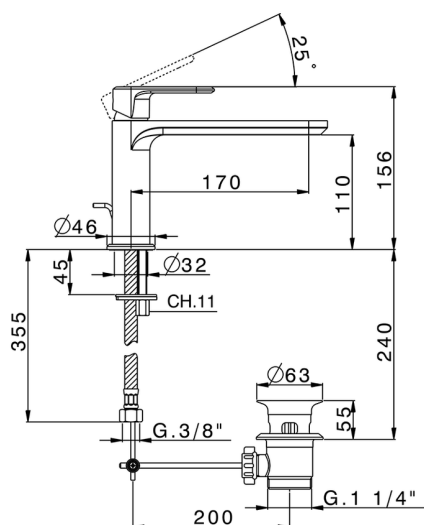

Lavabo monomando LEVITY_LY001510

MODELO **LY001510**

Lavabo monomando, con desagüe automático
1"1/4, latiguillos acero G.3/8"

ACABADOS DISPONIBLES

-  **21** 21 Cromo
-  **2B** 2B Níquel Brillo
-  **2F** 2F Níquel Cepillado
-  **40** 40 Negro Mate
-  **4Q** 4Q Blanco Mate

CARACTERÍSTICAS

Recambio Cartucho **ZZ96550000**

Cartucho Monomando 25 mm

2026-06-13