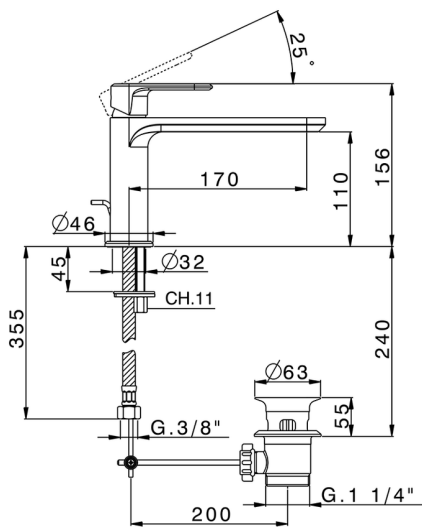

Lavabo monomando LEVITY_LY001510

MODELO **LY001510**

Lavabo monomando, con desagüe automático
1"1/4, latiguillos acero G.3/8"

ACABADOS DISPONIBLES

-  **21** 21 Cromo
-  **2B** 2B Níquel Brillo
-  **2F** 2F Níquel Cepillado
-  **40** 40 Negro Mate
-  **4Q** 4Q Blanco Mate

CARACTERÍSTICAS

Recambio Cartucho **ZZ96550000**

Cartucho Monomando 25 mm

2026-06-16