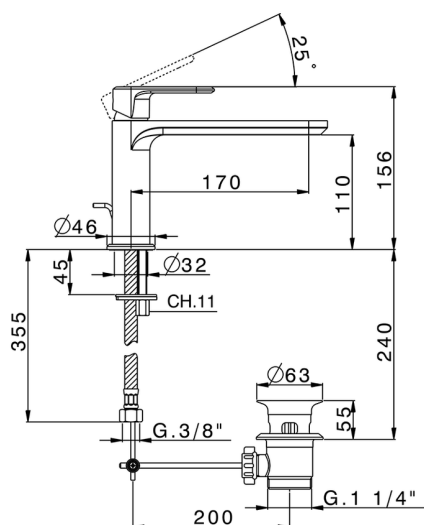

Lavabo monomando LEVITY_LY001510

MODELO **LY001510**

Lavabo monomando, con desagüe automático
1"1/4, latiguillos acero G.3/8"

ACABADOS DISPONIBLES

-  **21** 21 Cromo
-  **2B** 2B Níquel Brillo
-  **2F** 2F Níquel Cepillado
-  **40** 40 Negro Mate
-  **4Q** 4Q Blanco Mate

CARACTERÍSTICAS

Recambio Cartucho **ZZ96550000**

Cartucho Monomando 25 mm

2026-04-30