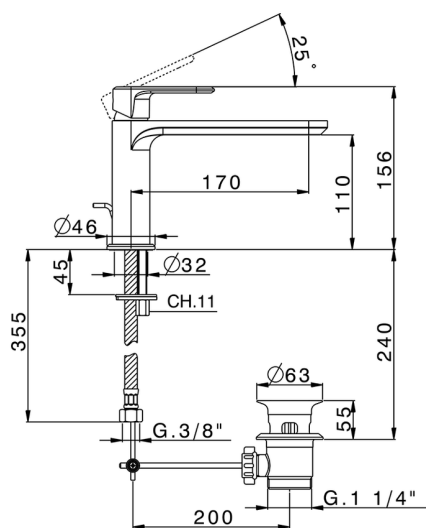

Lavabo monomando LEVITY_LY001510

MODELO **LY001510**

Lavabo monomando, con desagüe automático
1"1/4, latiguillos acero G.3/8"

ACABADOS DISPONIBLES

-  **21** 21 Cromo
-  **2B** 2B Níquel Brillo
-  **2F** 2F Níquel Cepillado
-  **40** 40 Negro Mate
-  **4Q** 4Q Blanco Mate

CARACTERÍSTICAS

Recambio Cartucho **ZZ96550000**

Cartucho Monomando 25 mm

2026-06-10