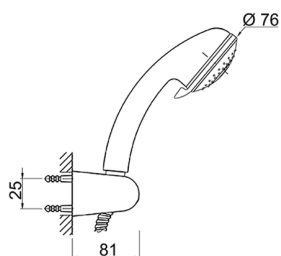

## Bañera monomando con duplex

MODELO **ZR000124**

Bañera monomando con duplex, soporte duchita articulado mural, duchita Teti 3 funciones de ABS, flexible de Latón 150 cm

ACABADOS DISPONIBLES

CARACTERÍSTICAS

Recambio Cartucho **ZZ96779000**

**Cartucho Monomando 35 mm**

2024-09-19