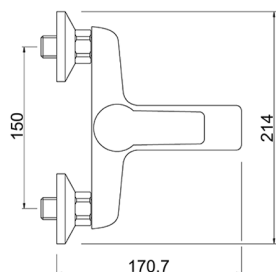

## Bañera monomando con duplex

MODELO **ZR000124**

Bañera monomando con duplex, soporte duchita articulado mural, duchita Teti 3 funciones de ABS, flexible de Latón 150 cm

ACABADOS DISPONIBLES

CARACTERÍSTICAS

Recambio Cartucho **ZZ96779000**

**Cartucho Monomando 35 mm**

2024-09-19