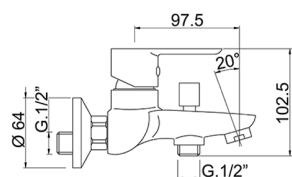

CARACTERÍSTICAS

Recambio Cartucho **ZZ96779000**

Cartucho Monomando 35 mm