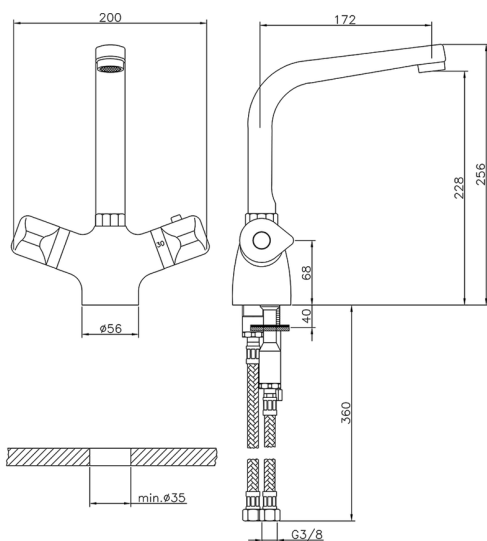

## Fregadero termostático THERMO\_CLT65010

MODELO **CLT65010**

Fregadero termostático, sin desagüe, caño giratorio, latiguillos acero G.3/8"

ACABADOS DISPONIBLES

**21** 21 Cromo

CARACTERÍSTICAS

Recambio Cartucho **24.04A.PP**

**Cartucho Termostático Plus P 8X20**