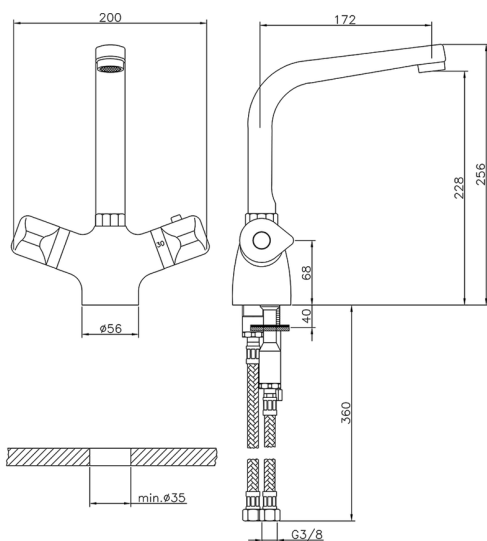

Fregadero termostático THERMO_CLT65010

MODELO **CLT65010**

Fregadero termostático, sin desagüe, caño giratorio, latiguillos acero G.3/8"

ACABADOS DISPONIBLES

21 21 Cromo

CARACTERÍSTICAS

Recambio Cartucho **24.04A.PP**

Cartucho Termostático Plus P 8X20

Termostático

El Termostático Huber es tu gestor personal del agua, ayudándote a manejar, controlar y ahorrar agua y energía.

2026-05-13