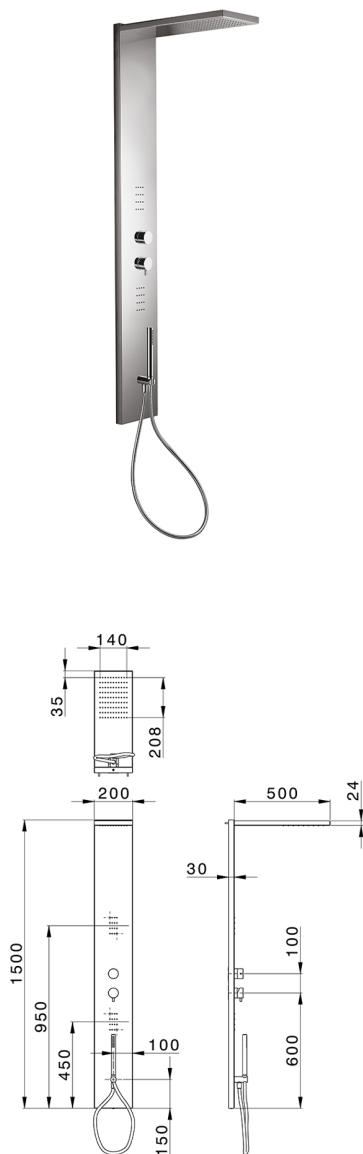

## Columna ducha monomando COLUMNS\_ZS105000

MODELO **ZS105000**

Panel de ducha monomando 3 funciones, panel ducha de acero inoxidable AISI 304, devistop 3 salidas, soporte duchita con toma de agua, duchita una función Ø 23 mm de Latón, 2 rociadores frontales, rociador rectangular 200x500x24 mm de Inox, función lluvia, flexible PVC 150 cm

ACABADOS DISPONIBLES

-  **40** 40 Negro Mate
-  **4Q** 4Q Blanco Mate
-  **D1** D1 Inox Cepillado
-  **D2** D2 Inox brillo

CARACTERÍSTICAS

Recambio Cartucho **ZZ99751000**

**Cartucho Monomando 35 mm**

### SafeTouch

El sistema Huber SafeTouch mantiene el cuerpo de la grifería frío al cuerpo durante el uso.