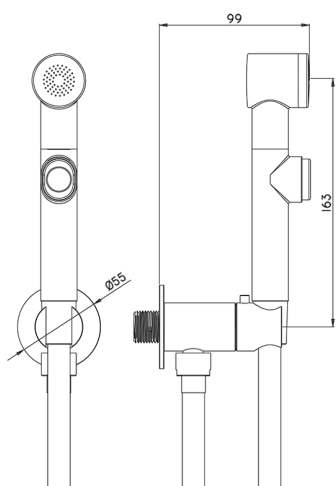

## Kit ducha higiénica para bidé COLECTIVIDAD\_H3007925

MODELO **H3007925**

Kit ducha higiénica para bidé, soporte mural redondo, apertura mono agua, Ducha higiénica de ABS, flexible PVC 120 cm

ACABADOS DISPONIBLES

**21** 21 Cromo

CARACTERÍSTICAS

**Ducha higiénica**

2026-05-20