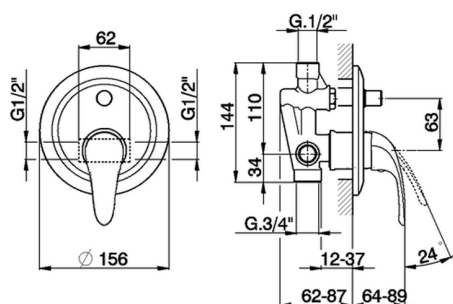

Baño/ducha monomando empotrado NORMA_NM000210

MODELO **NM000210**

Baño/ducha monomando empotrado, comprensivo de parte empotrada, desviador automático 2 salidas

ACABADOS DISPONIBLES

21 21 Cromo

CARACTERÍSTICAS

Recambio Cartucho **ZZ94035000**

Cartucho Monomando 35 mm

Instalación **Empotrado**

Baño/ducha monomando empotrado NORMA_NM000210

NM000210

<https://es.huberitalia.com/bano-ducha-monomando-empotrado-norma-nm000210>