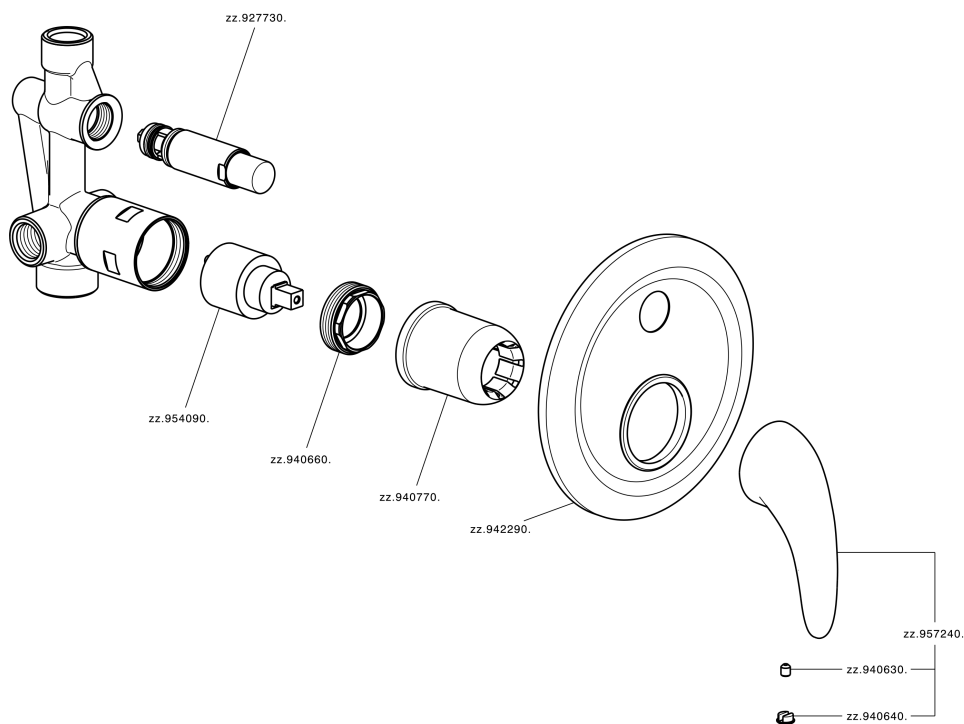

Baño/ducha monomando empotrado NORMA_NM000210

MODELO **NM000210**

Baño/ducha monomando empotrado, comprensivo de parte empotrada, desviador automático 2 salidas

ACABADOS DISPONIBLES

21 21 Cromo

CARACTERÍSTICAS

Recambio Cartucho **ZZ94035000**

Cartucho Monomando 35 mm

Instalación **Empotrado**

Baño/ducha monomando empotrado NORMA_NM000210

NM000210

<https://es.huberitalia.com/bano-ducha-monomando-empotrado-norma-nm000210>