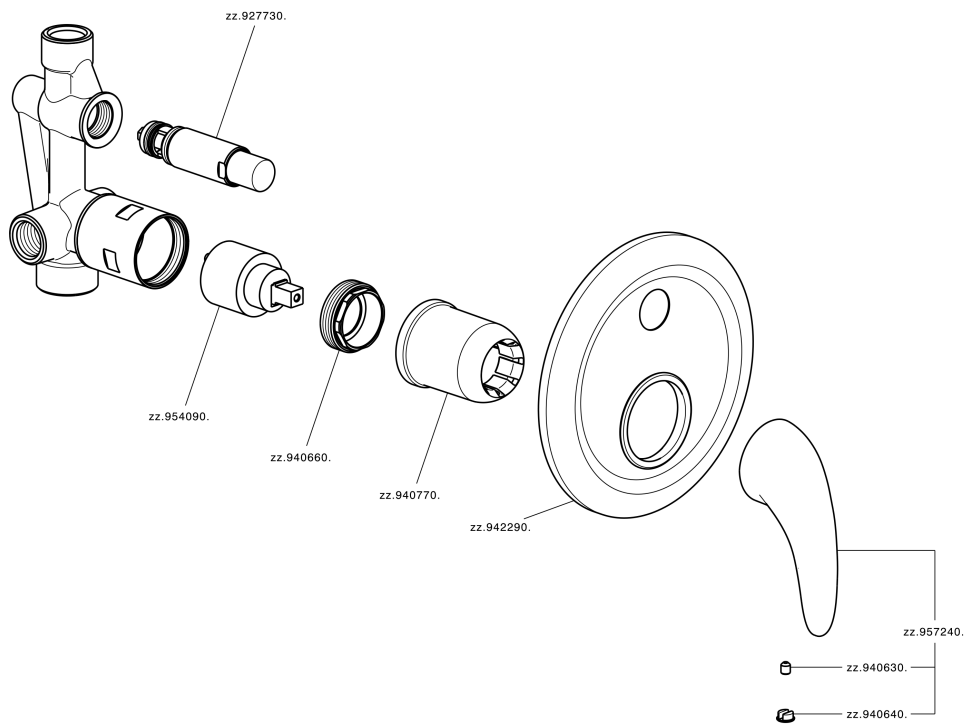

Baño/ducha monomando empotrado NORMA_NM000210

MODELO **NM000210**

Baño/ducha monomando empotrado, comprensivo de parte empotrada, desviador automático 2 salidas

ACABADOS DISPONIBLES

21 21 Cromo

CARACTERÍSTICAS

Recambio Cartucho **ZZ94035000**

Cartucho Monomando 35 mm

Instalación **Empotrado**

Baño/ducha monomando empotrado NORMA_NM000210

NM000210

<https://es.huberitalia.com/bano-ducha-monomando-empotrado-norma-nm000210>