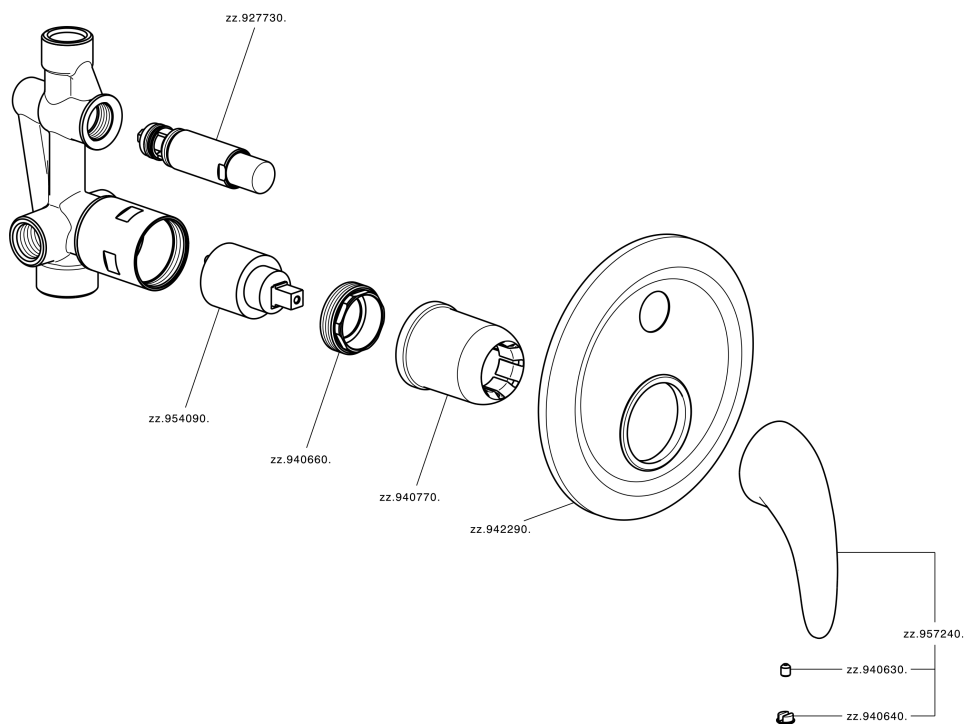

Baño/ducha monomando empotrado NORMA_NM000210

NM000210

<https://es.huberitalia.com/bano-ducha-monomando-empotrado-norma-nm000210>

2026-05-20