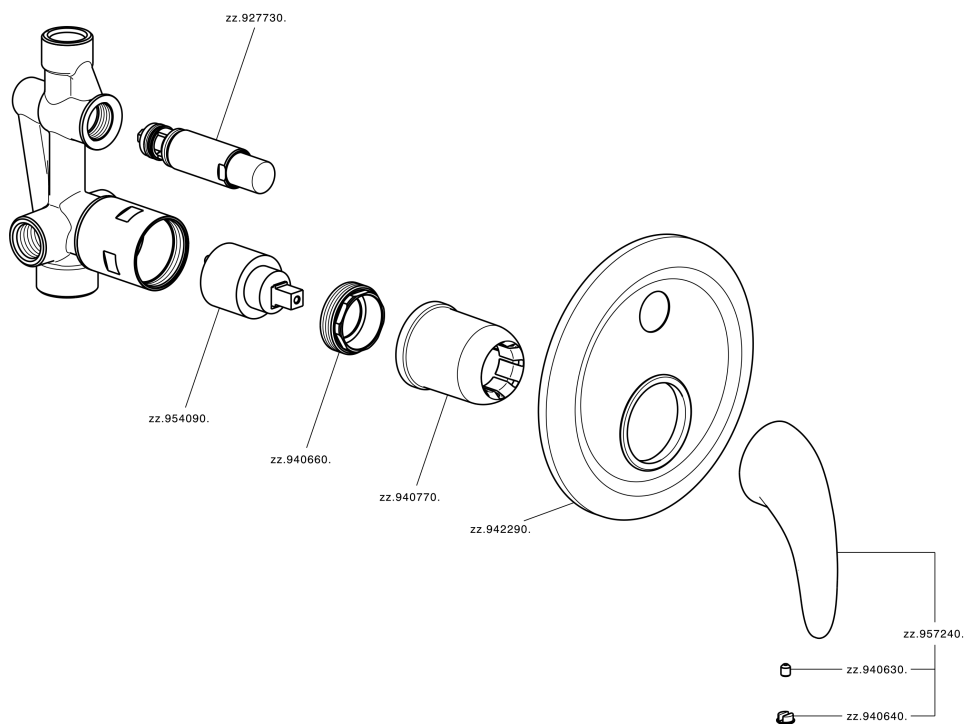

Baño/ducha monomando empotrado NORMA_NM000210

NM000210

<https://es.huberitalia.com/bano-ducha-monomando-empotrado-norma-nm000210>

2026-06-10