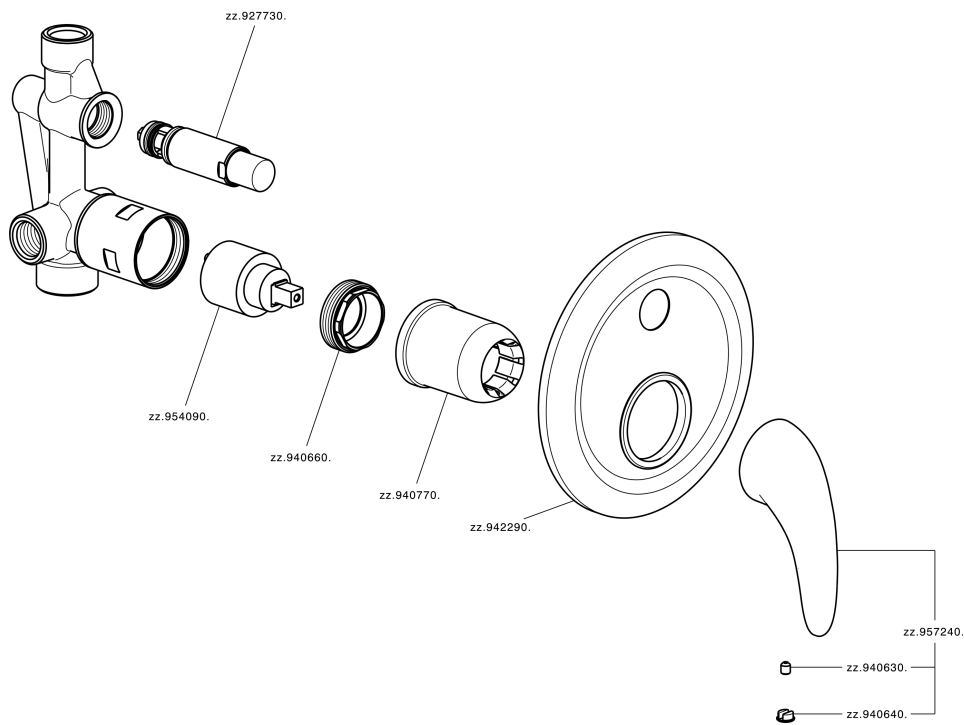

Baño/ducha monomando empotrado NORMA_NM000210

NM000210

<https://es.huberitalia.com/bano-ducha-monomando-empotrado-norma-nm000210>

2026-04-09