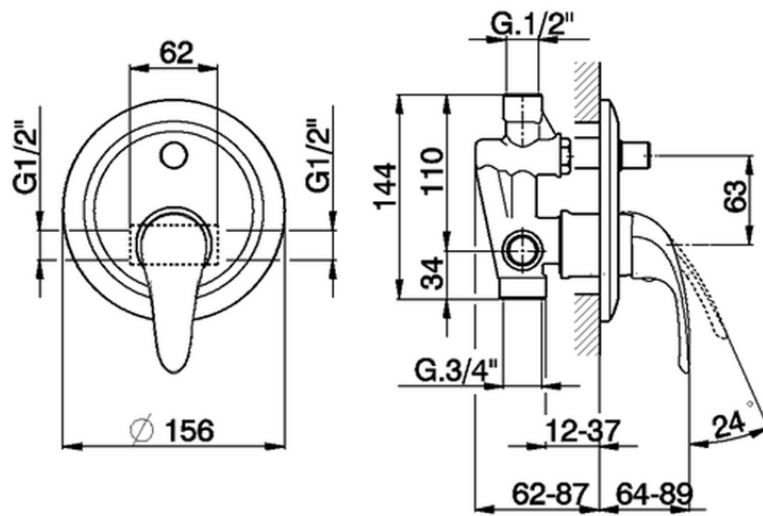

Baño/ducha monomando empotrado NORMA_NM000210

NM000210

<https://es.huberitalia.com/bano-ducha-monomando-empotrado-norma-nm000210>

2026-06-10