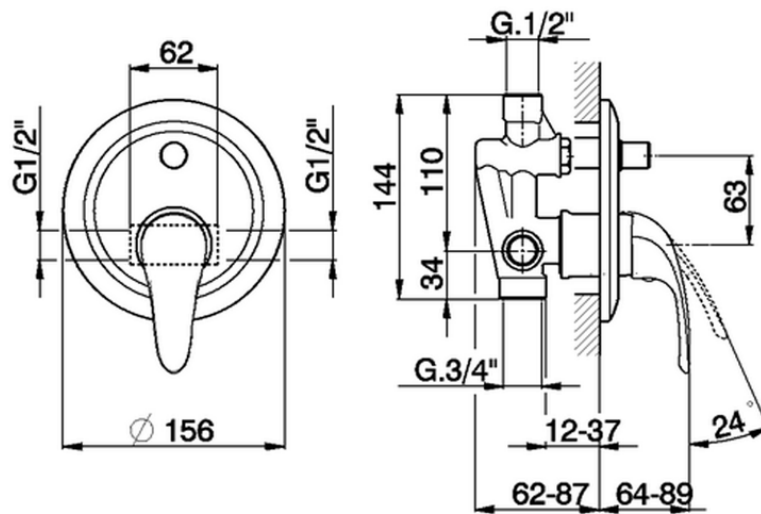

Baño/ducha monomando empotrado NORMA_NM000210

NM000210

<https://es.huberitalia.com/bano-ducha-monomando-empotrado-norma-nm000210>

2026-05-20