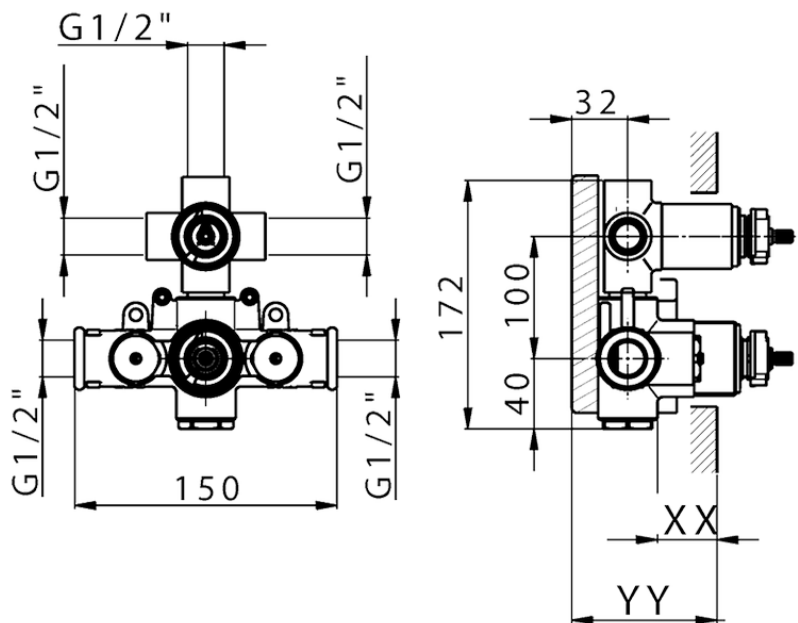

Parte externa termostático ducha emp. 3 salidas CHRONOS_CR019200

CR019200

<https://es.huberitalia.com/parte-externa-termostatico-ducha-emp-3-salidas-chronos-cr019200>

Piastra/Plate/Plaque/Platte/Placa

2-3mm: XX 25-40 YY 76-91

10mm: XX 21-34 YY 70-83

ZB019200

<https://es.huberitalia.com/parte-empotrada-termostatico-ducha-3-salidas-empotrado-zb019200>

2024-11-23