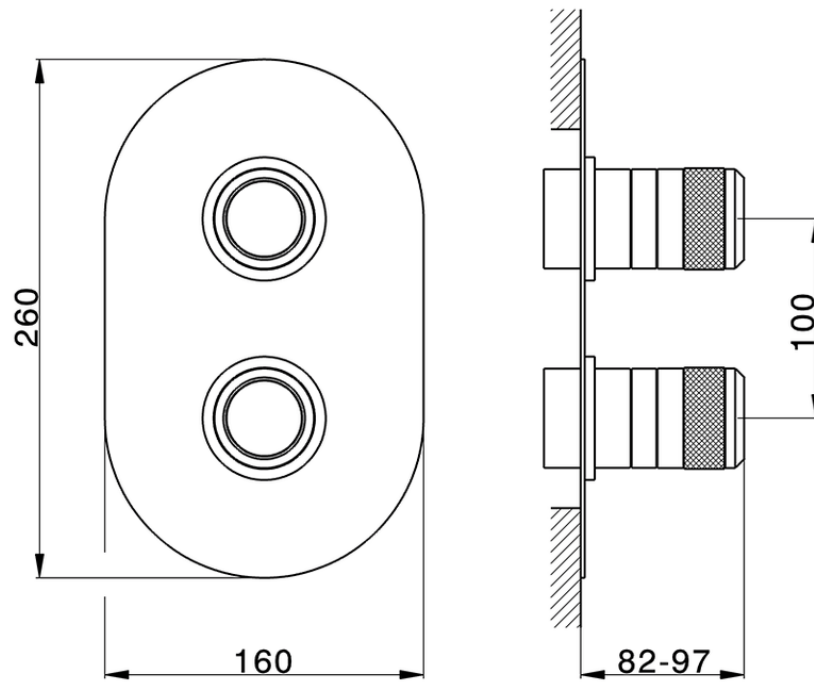

Parte externa termostático ducha emp. 3 salidas CHRONOS_CR019200

CR019200

<https://es.huberitalia.com/parte-externa-termostatico-ducha-emp-3-salidas-chronos-cr019200>

Piastra/Plate/Plaque/Platte/Placa

2-3mm: XX 25-40 YY 76-91

10mm: XX 21-34 YY 70-83

ZB019200

<https://es.huberitalia.com/parte-empotrada-termostatico-ducha-3-salidas-empotrado-zb019200>

2024-11-23