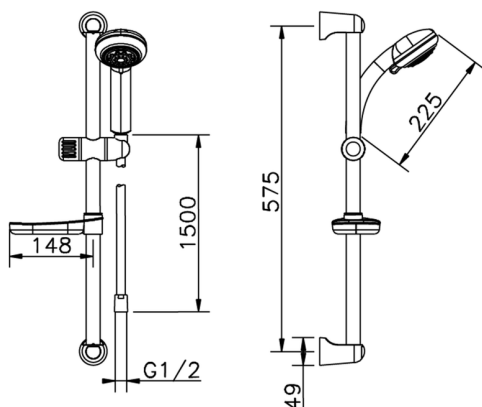

Conjunto ducha barra corrediza SHOWER_62.35H.

MODELO **62.35H.**

Conjunto ducha barra corrediza, barra 57 cm con soporte corredero, duchita Teti 3 funciones de ABS, flexible Latón 150 cm

ACABADOS DISPONIBLES

CARACTERÍSTICAS

2025-04-25